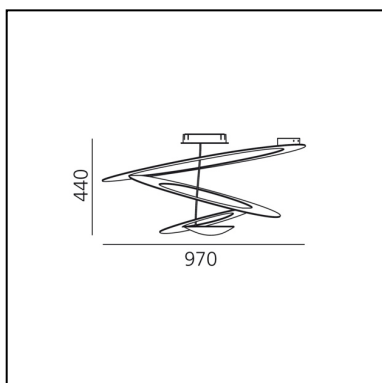

Pirce Ceiling LED - 2700K - White

Giuseppe Maurizio Scutellà

IP20    Dimmbar:  +  -

LUMINAIRE

- Watt: **44W**
- Spannung (V): **220V-240V**
- Lichtstrom (lm): **3097lm**
- CCT: **2700K**
- Efficiency: **82%**
- Efficacy: **70.39lm/W**
- CRI: **90**
- Dimmable Typology: **Push**

FUNKTIONEN

- Produktcode: **1253W10A**
- Farbe: **White**
- Installation: **Deckenleuchte**
- Material: **Aluminum**
- Serie: **Design Collection**
- Anwendungsbereich: **Innenbeleuchtung**
- Einsatzbereich: **Residential**
- Lichtverteilung: **indirekt**
- design: **Giuseppe Maurizio Scutellà**

DIMENSION

- Breite: **970 mm**
- Höhe: **440 mm**
- Glühdrahttest: **650°**

INKLUSIVE LICHTQUELLEN

- Kategorie: **Led**
- Anzahl: **1**
- Watt: **37W**
- Lichtstrom (lm): **3761lm**
- Farbtemperatur(K): **2700K**
- CRI: **90**
- Color Tolerance: **MacAdam 2SDCM**