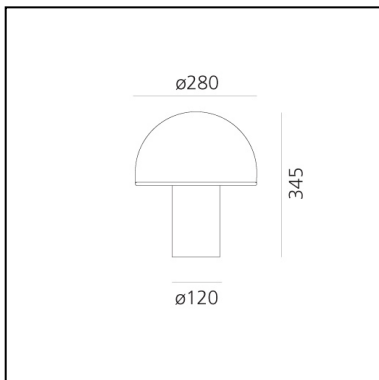

Onfale Medio

Luciano Vistosi

IP20   EAC 

LUMINAIRE *

- Watt: **10W**
- Spannung (V): **220V-240V**
- Lichtstrom (lm): **635lm**
- Efficiency: **68%**
- Efficacy: **63.47lm/W**

← **CRi 80** Diese Daten können je nach installierter Quelle variieren.

Photometrische Untersuchungen werden relativ bereitgestellt und die Beleuchtungsberechnungen können je nach tatsächlich verwendeter Quelle aktualisiert werden.

BESCHREIBUNG

Tischleuchten erhältlich in drei Größen. Leuchtenkörper aus mundgeblasenem Opalglas; Rand aus transparentem Kristallglas.

FUNKTIONEN

- Produktcode: **A006500**
- Farbe: **weiß**
- Installation: **Tischleuchte**
- Material: **blown glass**
- Serie: **Design Collection**
- Anwendungsbereich: **Innenbeleuchtung**
- Einsatzbereich: **Alle Projekte**
- Lichtverteilung: **diffus**
- design: **Luciano Vistosi**

DIMENSION

- Höhe: **345 mm**
- Breite: **280 mm**
- Durchmesser Fuß: **120 mm**

LICHTQUELLEN NICHT ENHALTEN

- Kategorie: **LED RETROFIT**
- Anzahl: **1**
- Watt: **6W**
- Sockel: **E14**
- Kategorie: **LED RETROFIT**
- Anzahl: **1**
- Watt: **2W**
- Sockel: **E14**