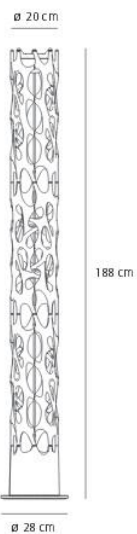

New Nature

**DESIGN:**

Ross Lovegrove
2012

MATERIAL:**BESCHREIBUNG:****AUSWAHL****ARTIKELNUMMER**

1157010A

Lichtverteilung

Dimmable

TECHNISCHES DATENBLATT**FUNKTIONEN**

Produktname: New Nature
Artikelnummer: 1157010A
Farbe: Weiss
Serie: Design
Anwendungsbereich: Innenbeleuchtung
Einsatzbereich: Hospitality Restaurant,
Retail, Büros,
Privatwohnsitz

DIMENSION**DIMENSION**

Höhe: cm 188
Breite Ausschnitt: cm 20
Durchmesser Fuß: cm 28
Widerstand: N/A
Glühdrahttest: 650°C °

**INKLUSIVE LEUCHTMITTEL**

Kategorie: LED
Watt: 10W
Lichtstrom (lm): 300lm
Typ: 1
Farbtemperatur(K): 3000K
Baureihe: A

Kategorie: LED
Watt: 50W
Lichtstrom (lm): 520lm
Typ: 1
Farbtemperatur(K): 3000K
Baureihe: A

FARBE**LUMINAIR**

Watt: 42W + 10W