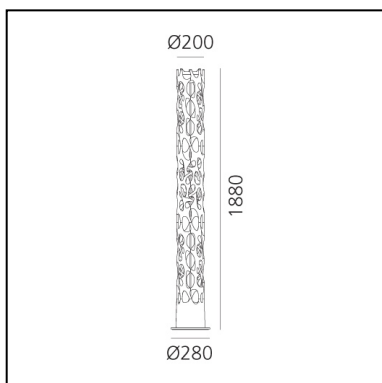

New Nature 2700K - App Compatible

Ross Lovegrove

IP20  

LUMINAIRE

- Watt: **43W**
- Flux Lumineux (lm): **3132lm**
- CCT: **2700K**
- Efficiency: **86%**
- Efficacy: **72.84lm/W**
- CRI: **90**

Remarques

sources LED incluses

DESCRIPTION

La structure se compose de géométries fluides s'inspirant de la botanique qui s'entrecroisent tridimensionnellement, créant une superposition de lumière et d'ombres dans l'espace.

CARACTÉRISTIQUES

- Code Produit : **1157W10APP**
- Couleur: **Blanc**
- Installation: **Lampadaire**
- Matériaux: **Socle en acier, structure en technopolymère, réflecteur en aluminium**
- Séries: **Design Collection**
- Environnement: **Indoor**
- Type de projet: **Commerces, Bureaux, Résidentiels**
- Emission: **Indirecte & diffuse**
- dessiné par: **Ross Lovegrove**

DIMENSIONS

- Hauteur: **1880 mm**
- Diamètre: **200 mm**
- Diamètre de la base: **280 mm**

SOURCES INCLUES

- Catégorie: **Led**
- Nombre: **1**
- Watt: **10W**
- Flux Lumineux (lm): **300lm**
- Température de Couleur (K): **3000K**
- Catégorie: **Led**
- Nombre: **1**
- Watt: **43W**
- Flux Lumineux (lm): **3955lm**
- Température de Couleur (K): **2700K**
- CRI: **90**
- Color Tolerance: **MacAdam 2SDCM**