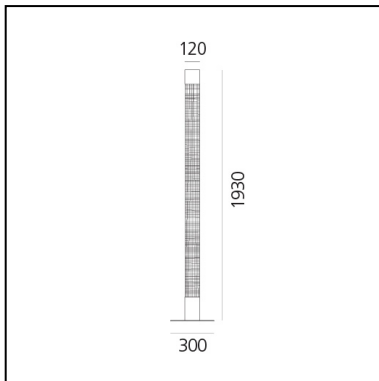

Mimesi White Integralis - App Compatible

Carlotta de Bevilacqua

IP20   Dimmable: 

LUMINAIRE

DAY MODE

- Watt: **42W**
- Tension: **220/240V**
- Flux Lumineux (lm): **3887lm**
- Flux énergétique: **2629mW**
- CCT: **5000K**
- Efficiency: **82%**
- Efficacy: **92.55lm/W**
- CRI: **90**
- Dimmable Typology: **APP**

DESCRIPTION

Grâce à la dématérialisation des volumes et la transparence mimétique, Mimesi s'intègre silencieusement dans son environnement.

CARACTÉRISTIQUES

- Code Produit : **1835010IN0APP**
- Couleur: **Chrome**
- Installation: **Lampadaire**
- Matériaux: **Socle en acier, structure en aluminium et technopolymère transparent gravé, réflecteur en aluminium**
- Séries: **Design Collection**
- Environnement: **Indoor**
- Emission: **Indirecte & diffuse**
- dessiné par: **Carlotta de Bevilacqua**

DIMENSIONS

- Longueur : **120 mm**
- Largeur: **120 mm**
- Hauteur: **1930 mm**
- Largeur de la base: **300 mm**
- Base Width: **300 mm**
- Résistance à l'impact: **N/D**
- Test au fil incandescent: **650°**