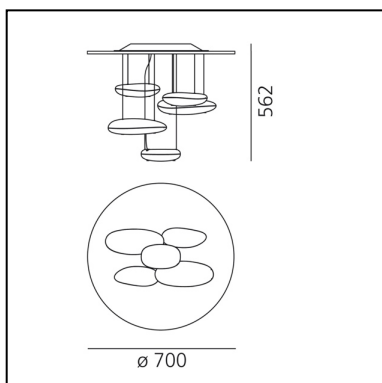

Mercury Mini Ceiling LED 3000K

Ross Lovegrove

IP20     Dimmable: 

LUMINAIRE

- Watt: **29W**
- Tension: **220V-240V**
- Flux Lumineux (lm): **1547lm**
- CCT: **3000K**
- Efficiency: **54%**
- Efficacy: **53.34lm/W**
- CRI: **90**
- Dimmable Typology: **Push**

CARACTÉRISTIQUES

- Code Produit : **1476110A**
- Couleur: **Polished chrome**
- Installation: **Plafonnier**
- Matériaux: **Structure réfléchissante en acier inox, galets en aluminium**
- Séries: **Design Collection, Hydro**
- Environnement: **Indoor**
- Type de projet: **Hospitalité, Bureaux, Résidentiels**
- Emission: **Indirecte**
- dessiné par: **Ross Lovegrove**

DIMENSIONS

- Hauteur: **562 mm**
- Diamètre: **700 mm**
- Test au fil incandescent: **650°**

SOURCES INCLUES

- Catégorie: **Led**
- Nombre: **1**
- Watt: **29W**
- Flux Lumineux (lm): **4230lm**
- Température de Couleur (K): **3000K**
- CRI: **90**
- Color Tolerance: **MacAdam 2SDCM**