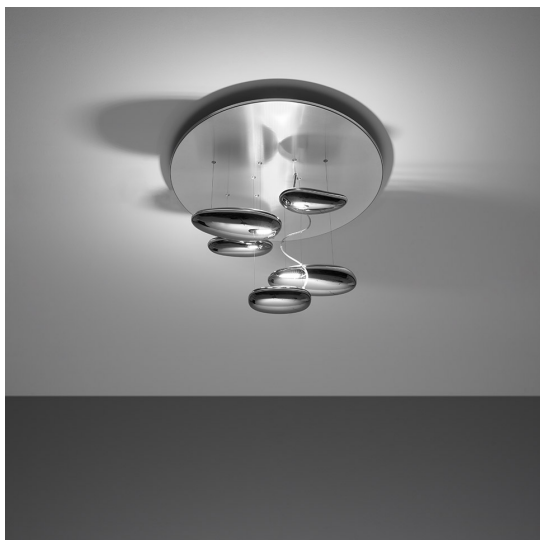

Mercury Mini Ceiling LED 3000K

Ross Lovegrove

IP20     Dimmable: 

LUMINAIRE

- Watt: **29W**
- Tension: **220V-240V**
- Flux Lumineux (lm): **1547lm**
- CCT: **3000K**
- Efficiency: **54%**
- Efficacy: **53.34lm/W**
- CRI: **90**
- Dimmable Typology: **Push**

Remarques

source LED incluse

DESCRIPTION

Une série de gros cailloux flottant sous un disque d'aluminium se reflètent l'un dans l'autre, faisant rebondir la lumière entre leurs surfaces lisses et biomorphiques. Pendant la journée, c'est une sculpture qui reflète les dynamiques de la lumière naturelle et le mouvement des personnes autour.

CARACTÉRISTIQUES

- Code Produit : **1476110A**
- Couleur: **Polished chrome**
- Installation: **Plafonnier**
- Matériaux: **Structure réfléchissante en acier inox, galets en aluminium**
- Séries: **Design Collection, Hydro**
- Environnement: **Indoor**
- Type de projet: **Hospitalité, Bureaux, Résidentiels**
- Emission: **Indirecte**
- dessiné par: **Ross Lovegrove**

DIMENSIONS

- Hauteur: **562 mm**
- Diamètre: **700 mm**
- Test au fil incandescent: **650°**

SOURCES INCLUES

- Catégorie: **Led**
- Nombre: **1**
- Watt: **29W**
- Flux Lumineux (lm): **4230lm**
- Température de Couleur (K): **3000K**
- CRI: **90**
- Color Tolerance: **MacAdam 2SDCM**