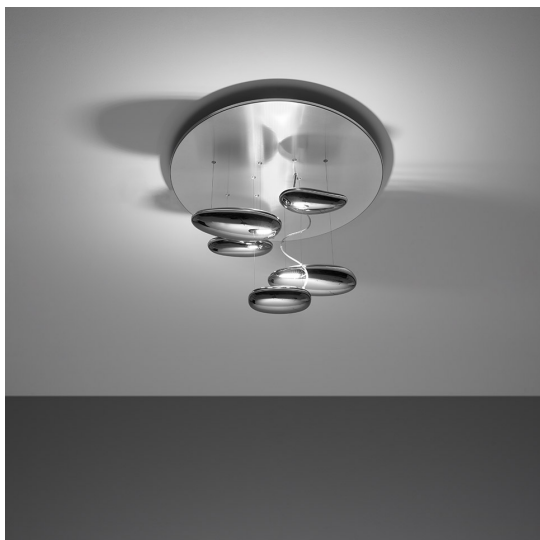

Mercury Mini Ceiling LED 3000K

Ross Lovegrove

IP20     Dimmbar: 

LUMINAIRE

- Watt: **29W**
- Spannung (V): **220V-240V**
- Lichtstrom (lm): **1547lm**
- CCT: **3000K**
- Efficiency: **54%**
- Efficacy: **53.34lm/W**
- CRI: **90**
- Dimmable Typology: **Push**

Anmerkungen

inkl. Leuchtmittel

BESCHREIBUNG

Eine Reihe großer Kieselsteine schweben unter einer scheinbar glatten, spiegelnden Scheibe und spiegeln sich in dieser und ineinander und lassen das Licht zwischen ihren glatten, biomorphen Oberflächen fließen. Tagsüber bildet sie eine Skulptur, die die Dynamik des natürlichen Lichts und die Bewegung der Menschen um sie herum widerspiegelt.

FUNKTIONEN

- Produktcode: **1476110A**
- Farbe: **Polished chrome**
- Installation: **Deckenleuchte**
- Material: **Reflektierende Struktur aus Edelstahl, Leuchtkörper aus Aluminium**
- Serie: **Design Collection, Hydro**
- Anwendungsbereich: **Innenbeleuchtung**
- Einsatzbereich: **Hospitality, Büros, Residential**
- Lichtverteilung: **indirekt**
- design: **Ross Lovegrove**

DIMENSION

- Höhe: **562 mm**
- Breite: **700 mm**
- Glühdrahttest: **650°**

INKLUSIVE LICHTQUELLEN

- Kategorie: **Led**
- Anzahl: **1**
- Watt: **29W**
- Lichtstrom (lm): **4230lm**
- Farbtemperatur(K): **3000K**
- CRI: **90**
- Color Tolerance: **MacAdam 2SDCM**