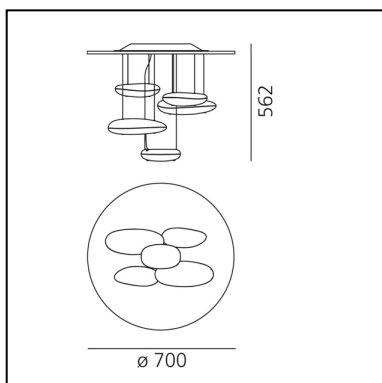

Mercury Mini Ceiling LED 3000K

Ross Lovegrove

IP20     Dimmbar: 

LUMINAIRE

- Watt: **29W**
- Spannung (V): **220V-240V**
- Lichtstrom (lm): **1547lm**
- CCT: **3000K**
- Efficiency: **54%**
- Efficacy: **53.34lm/W**
- CRI: **90**
- Dimmable Typology: **Push**

Anmerkungen

inkl. Leuchtmittel

BESCHREIBUNG

Eine Reihe großer Kieselsteine schweben unter einer scheinbar glatten, spiegelnden Scheibe und spiegeln sich in dieser und ineinander und lassen das Licht zwischen ihren glatten, biomorphen Oberflächen fließen. Tagsüber bildet sie eine Skulptur, die die Dynamik des natürlichen Lichts und die Bewegung der Menschen um sie herum widerspiegelt.

FUNKTIONEN

- Produktcode: **1476110A**
- Farbe: **Polished chrome**
- Installation: **Deckenleuchte**
- Material: **Reflektierende Struktur aus Edelstahl, Leuchtkörper aus Aluminium**
- Serie: **Design Collection, Hydro**
- Anwendungsbereich: **Innenbeleuchtung**
- Einsatzbereich: **Hospitality, Büros, Residential**
- Lichtverteilung: **indirekt**
- design: **Ross Lovegrove**

DIMENSION

- Höhe: **562 mm**
- Breite: **700 mm**
- Glühdrahttest: **650°**

INKLUSIVE LICHTQUELLEN

- Kategorie: **Led**
- Anzahl: **1**
- Watt: **29W**
- Lichtstrom (lm): **4230lm**
- Farbtemperatur(K): **3000K**
- CRI: **90**
- Color Tolerance: **MacAdam 2SDCM**