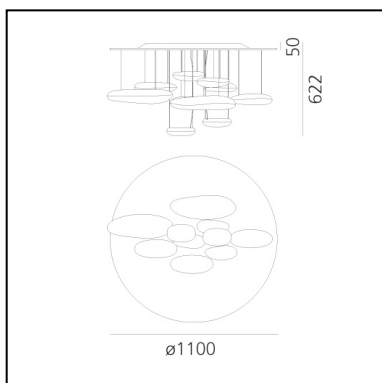

Mercury Ceiling LED 3000K

Ross Lovegrove

IP20     Dimmable: +  -

LUMINAIRE

- Watt: **58W**
- Tension: **220V-240V**
- Flux Lumineux (lm): **3094lm**
- CCT: **3000K**
- Efficiency: **54%**
- Efficacy: **53.34lm/W**
- CRI: **90**
- Dimmable Typology: **Push**

CARACTÉRISTIQUES

- Code Produit : **1366110A**
- Couleur: **Polished chrome**
- Installation: **Plafonnier**
- Matériaux: **Structure réfléchissante en acier inox, galets en aluminium**
- Séries: **Design Collection, Hydro**
- Environnement: **Indoor**
- Type de projet: **Hospitalité, Bureaux, Résidentiels**
- Emission: **Indirecte**
- dessiné par: **Ross Lovegrove**

DIMENSIONS

- Hauteur: **550 mm**
- Diamètre: **1100 mm**
- Test au fil incandescent: **650°**

SOURCES INCLUES

- Catégorie: **Led**
- Nombre: **2**
- Watt: **23.62W**
- Flux Lumineux (lm): **2840lm**
- Température de Couleur (K): **3000K**
- CRI: **90**
- Color Tolerance: **MacAdam 2SDCM**
- Efficacy: **120lm/W**
- Service Life: **50000-L70**