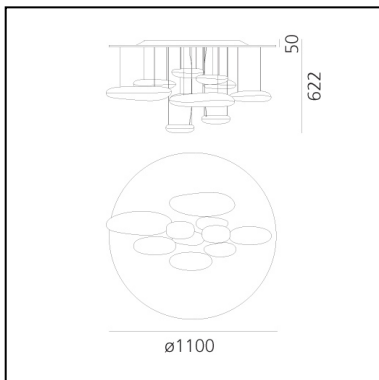

## LUMINAIRE

- Watt: **58W**
- Spannung (V): **220V-240V**
- Lichtstrom (lm): **3094lm**
- CCT: **3000K**
- Efficiency: **54%**
- Efficacy: **53.34lm/W**
- CRI: **90**
- Dimmable Typology: **Push**

## FUNKTIONEN

- Produktcode: **1366110A**
- Farbe: **Polished chrome**
- Installation: **Deckenleuchte**
- Material: **Reflektierende Struktur aus Edelstahl, Leuchtkörper aus Aluminium**
- Serie: **Design Collection, Hydro**
- Anwendungsbereich: **Innenbeleuchtung**
- Einsatzbereich: **Hospitality, Büros, Residential**
- Lichtverteilung: **indirekt**
- design: **Ross Lovegrove**

## DIMENSION

- Höhe: **550 mm**
- Breite: **1100 mm**
- Glühdrahttest: **650°**