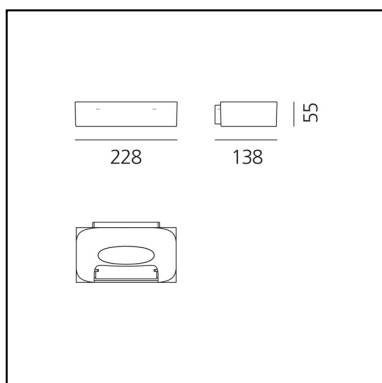

Melete mur blanc

Pio & Tito Toso

IP20    Dimmable: 

LUMINAIRE *

– Watt: **11W**

– Tension: **220V-240V** (peuvent varier en fonction de la source installée.)

Les relevés photométriques sont fournis sous forme relative, et les calculs d'éclairage peuvent être mis à jour en fonction de la source réellement utilisée.

DESCRIPTION

Il contrôle une émission indirecte ouverte parfaite dans la pièce en laissant une petite partie de la lumière façonner doucement le volume inférieur, en animant sa courbure.

CARACTÉRISTIQUES

- Code Produit : **1634010A**
- Couleur: **Blanc**
- Installation: **Applique**
- Matériaux: **Corps en aluminium, diffuseur en technopolymère**
- Séries: **Design Collection**
- Environnement: **Indoor**
- Type de projet: **Tous les projets**
- Emission: **Directe, indirecte**
- dessiné par: **Pio & Tito Toso**

DIMENSIONS

- Longueur : **228 mm**
- Largeur: **138 mm**
- Hauteur: **55 mm**
- Test au fil incandescent: **850°**

SOURCES NON FOURNIES

- Catégorie: **LED RETROFIT**
- Nombre: **1**
- Watt: **11W**
- Culot: **R7s**