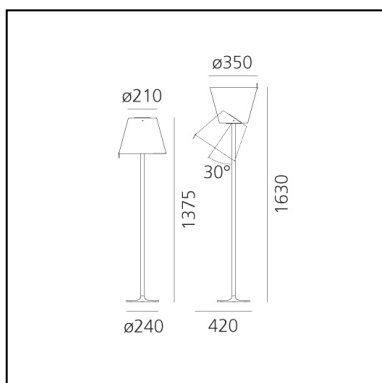

Melampo Floor - Grey

Adrien Gardère

IP20   EAC  

LUMINAIRE *

- Watt: **34W**
- Spannung (V): **220V-240V**
- Lichtstrom (lm): **2279lm**
- Efficiency: **58%**
- Efficacy: **67.03lm/W**
- CRI: **80**

* Photometrische Daten können je nach installierter Quelle variieren.
Photometrische Untersuchungen werden relativ bereitgestellt und die Beleuchtungsberechnungen können je nach tatsächlich verwendeter Quelle aktualisiert werden.

FUNKTIONEN

- Produktcode: **0123010A**
- Farbe: **Grey**
- Installation: **Stehleuchte**
- Material: **Sockel aus lackiertem Zamak, Stab aus lackiertem Aluminium, Schirm aus Seidensatin (stabilisiert mit Technopolymer)**
- Serie: **Design Collection**
- Anwendungsbereich: **Innenbeleuchtung**
- Einsatzbereich: **Hospitality, Residential**
- Lichtverteilung: **diffus, direkt, verstellbar, indirekt**
- design: **Adrien Gardère**

DIMENSION

- Höhe: **1370 mm**
- Breite: **350 mm**
- Durchmesser Fuß: **240 mm**
- Max Erweiterungslänge: **1630 mm**
- Neigung: **30**
- Widerstand: **N/D**
- Glühdrahttest: **650°**

LICHTQUELLEN NICHT ENTHALTEN

- Kategorie: **LED RETROFIT**
- Anzahl: **2**
- Watt: **17W**