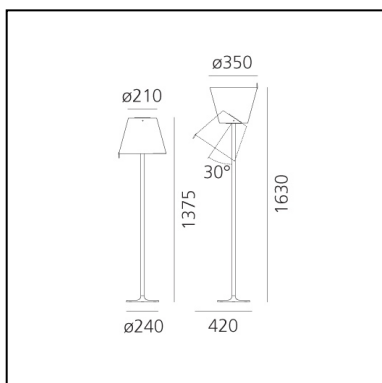

## LUMINAIRE \*

- Watt: **34W**
- Tension: **220V-240V**
- Flux Lumineux (lm): **2279lm**
- Efficiency: **58%**
- Efficacy: **67.03lm/W**
- CRI: **80**

\* Les données photométriques peuvent varier en fonction de la source installée.  
Les relevés photométriques sont fournis sous forme relative, et les calculs d'éclairage peuvent être mis à jour en fonction de la source réellement utilisée.

## DESCRIPTION

Simple et élégante dans son aspect traditionnel, elle surprend en révélant le mouvement du diffuseur. Ce dernier peut être incliné pour diriger la lumière pour la lecture ou renversé pour éclairer la pièce de manière indirecte.

## CARACTÉRISTIQUES

- Code Produit : **0123010A**
- Couleur: **Grey**
- Installation: **Lampadaire**
- Matériaux: **Base en zamac peint, tige en aluminium peint, diffuseur en techno-polymère recouvert de satin de soie**
- Séries: **Design Collection**
- Environnement: **Indoor**
- Type de projet: **Hospitalité, Résidentiels**
- Emission: **Diffuse, directe et diffuse orientable, indirecte**
- dessiné par: **Adrien Gardère**

## DIMENSIONS

- Hauteur: **1370 mm**
- Diamètre: **350 mm**
- Diamètre de la base: **240 mm**
- Hauteur max. extension: **1630 mm**
- Inclinaison: **30**
- Résistance à l'impact: **N/D**
- Test au fil incandescent: **650°**