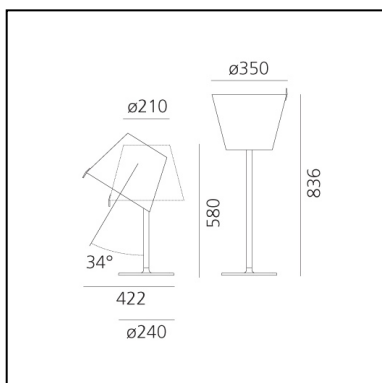

Melampo Table - Bronze Ecrù

Adrien Gardère

IP20   **EAC**   

LUMINAIRE *

- Watt: **34W**
- Spannung (V): **220V-240V**
- Lichtstrom (lm): **2279lm**
- Efficiency: **58%**
- Efficacy: **67.03lm/W**
- CRI: **80**

Anmerkungen

Adjustable diffuser into three different positions.

BESCHREIBUNG

Eine schlichte und elegante Leuchte mit traditionellem Flair, die durch die Bewegung des Diffusors, der zur Ausrichtung des Lichts gekippt und gedreht werden kann, und durch den Schalter am Arm des Rahmens an Funktionalität gewinnt.

FUNKTIONEN

- Produktcode: **0315020A**
- Farbe: **Ecrù**
- Installation: **Tischleuchte**
- Material: **Sockel aus lackiertem Zamak, Stab aus lackiertem Aluminium, Schirm aus Seidensatin (stabilisiert mit Technopolymer)**
- Serie: **Design Collection**
- Anwendungsbereich: **Innenbeleuchtung**
- Einsatzbereich: **Hospitality, Residential**
- Lichtverteilung: **Diffuse Und Direkte,direkt/indirekt**
- design: **Adrien Gardère**

DIMENSION

- Höhe: **580 mm**
- Breite: **350 mm**
- Durchmesser Fuß: **240 mm**
- Max Erweiterungslänge: **836 mm**
- Widerstand: **N/D**
- Glühdrahttest: **650°**

LICHTQUELLEN NICHT ENTHALTEN

- Kategorie: **LED RETROFIT**
- Anzahl: **2**
- Watt: **17W**
- Sockel: **E27**