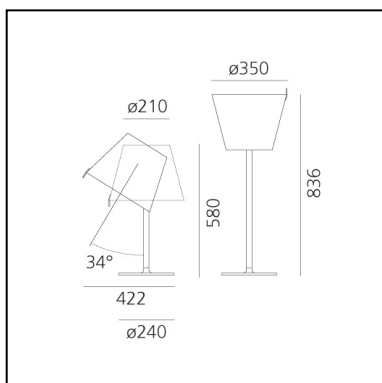

Melampo Table - Bronze Ecrù

Adrien Gardère

IP20      

LUMINAIRE *

- Watt: **34W**
- Tension: **220V-240V**
- Flux Lumineux (lm): **2279lm**
- Efficiency: **58%**
- Efficacy: **67.03lm/W**
- CRI: **80**

* Les données photométriques peuvent varier en fonction de la source installée.

Les relevés photométriques sont fournis sous forme relative, et les calculs d'éclairage peuvent être mis à jour en fonction de la source réellement utilisée.

Remarques

Adjustable diffuser into three different positions.

DIMENSIONS

- Hauteur: **580 mm**
- Diamètre: **350 mm**
- Diamètre de la base: **240 mm**
- Hauteur max. extension: **836 mm**
- Résistance à l'impact: **N/D**
- Test au fil incandescent: **650°**

SOURCES NON FOURNIES

- Catégorie: **LED RETROFIT**
- Nombre: **2**
- Watt: **17W**
- Culot: **E27**