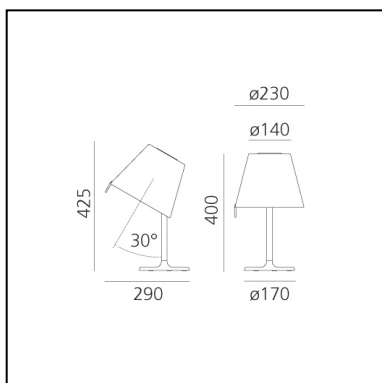

Melampo Night - Bronze Ecrù

Adrien Gardère

IP20   **EAC**   

LUMINAIRE *

- Watt: **5W**
- Tension: **220V-240V**
- Flux Lumineux (lm): **349lm**
- Efficiency: **74%**
- Efficacy: **69.81lm/W**
- CRI: **80**

CARACTÉRISTIQUES

- Code Produit : **0710020A**
- Couleur: **Ecrù**
- Installation: **Table**
- Matériaux: **Base en zamac peint, tige en aluminium peint, diffuseur en techno-polymère recouvert de satin de soie**
- Séries: **Design Collection**
- Environnement: **Indoor**
- Type de projet: **Hospitalité, Résidentiels**
- Emission: **Diffuse et directe, double émission**
- dessiné par: **Adrien Gardère**

DIMENSIONS

- Hauteur: **400 mm**
- Diamètre: **230 mm**
- Diamètre de la base: **170 mm**
- Hauteur max. extension: **425 mm**
- Inclinaison: **30**
- Résistance à l'impact: **N/D**
- Test au fil incandescent: **650°**