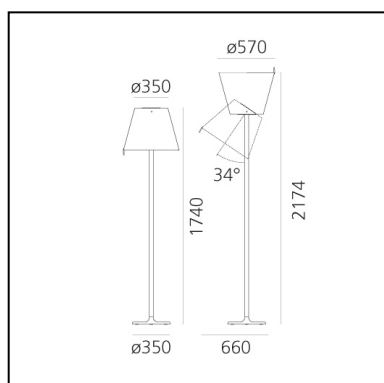

Melampo Mega - Grey

Adrien Gardère

IP20     Dimmable: 

LUMINAIRE *

- Watt: **42W**
- Tension: **220V-240V**
- Flux Lumineux (lm): **3043lm**
- Efficiency: **62%**
- Efficacy: **72.45lm/W**
- CRI: **80**

* Les données photométriques peuvent varier en fonction de la source installée.
Les relevés photométriques sont fournis sous forme relative, et les calculs d'éclairage peuvent être mis à jour en fonction de la source réellement utilisée.

Remarques

With dimmer. Adjustable diffuser into three different positions.

DESCRIPTION

Simple et élégante dans son aspect traditionnel, elle surprend en révélant le mouvement du diffuseur. Ce dernier peut être incliné pour diriger la lumière pour la lecture ou renversé pour éclairer la pièce de manière indirecte.

CARACTÉRISTIQUES

- Code Produit : **0577010A**
- Couleur: **Grey**
- Installation: **Lampadaire**
- Matériaux: **Base en zamac peint, tige en aluminium peint, diffuseur en techno-polymère recouvert de satin de soie**
- Séries: **Design Collection**
- Environnement: **Indoor**
- Type de projet: **Hospitalité, Résidentiels**
- Emission: **Diffuse, directe et diffuse orientable, indirecte**
- dessiné par: **Adrien Gardère**

DIMENSIONS

- Hauteur: **1740 mm**
- Diamètre: **570 mm**
- Diamètre de la base: **350 mm**
- Hauteur max. extension: **2170 mm**
- Inclinaison: **34**
- Résistance à l'impact: **N/D**
- Test au fil incandescent: **650°**