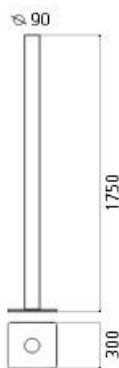

### Ilio blau

**DESIGN:**

Ernesto Gismondi  
2013

**MATERIAL:**

Fuß: lackierter Stahl Körper: lackiertes Aluminium

**BESCHREIBUNG:**

Die Leuchte Ilio zeichnet sich durch ihre schlichte, minimalistische Form aus, die auf alles Überflüssige verzichtet und sich auf das Wesentliche konzentriert; sie ist in fünf satten Farben erhältlich. Der Zylinder besteht ausschließlich aus Aluminium und sorgt mit LED von 39 Watt und diffusem Lichtaustritt für höchste Lichtleistung und hohe Effizienz. Mit einem Lichtstrom von mehr als 2700 Lumen und einer Lichtausbeute von 80% ist die Leuchte auch für die Allgemeinbeleuchtung geeignet. Mit Lichtregler auf Steckdose konfiguriert, Dimmer Mikroschalter.

Dimmable

**TECHNISCHES DATENBLATT****FUNKTIONEN**

Produktname: Ilio blau  
Artikelnummer: 1640050A  
Farbe: Blau  
Material: Fuß: lackierter Stahl Körper: lackiertes Aluminium  
Serie: Design  
Anwendungsbereich: Innenbeleuchtung  
Einsatzbereich: Hospitality Hotel, Hospitality Restaurant, Privatwohnsitz

**OPTIK**

Lichtverteilung: indirektes Licht

**DIMENSION**

Höhe: cm 175  
Breite Ausschnitt: cm 9  
Länge Fuß: cm 30  
Breite Fuß: cm 30  
Widerstand: N.D.  
Glühdratttest: 750 °

**DIMENSION****FARBE****INKLUSIVE LEUCHTMITTEL**

Kategorie: LED  
Watt: 45W  
Lichtstrom (lm): 3900lm  
Typ: 1  
Farbtemperatur(K): 3000K  
Baureihe: A

**LUMINAIR**

Watt: 45W