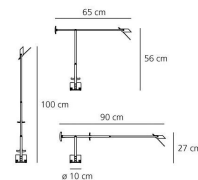

Dimension

LAMPE

IP 20

ELEKTRISCH

Verfügbarkeit Trafo: integriert
Spannung (V): 220V-240V