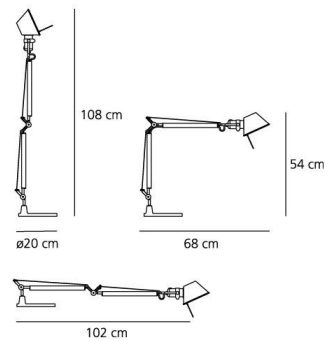

Dimensions

LAMP

Dimmer

ELECTRICAL

Voltage:	24V