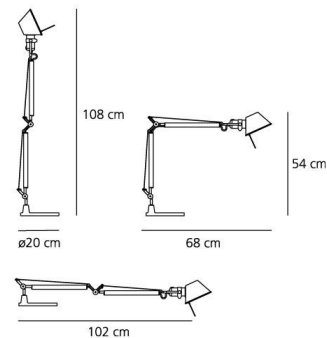

Lichtverteilung

direkt, verstellbar

IP 20 
Dimmer

TECHNISCHES DATENBLATT

Funktionen

Produktname:	Tolomeo Mini Tavolo LED MWL Aluminium
Artikelnummer:	A008600 + 1531010A
Farbe:	Aluminium
Material:	Gl?nzendes Aluminium
Support:	Struktur
Serie:	Design
Anwendungsbereich:	Innenbeleuchtung
Einsatzbereich:	Hospitality Hotel, B?ros, Privatwohnsitz

OPTIK

Lichtverteilung: direkt, verstellbar

DIMENSION

L?nge:	(cm) 68
H?he:	(cm) 54
Durchmesser Fu?:	(cm) 20
Max Erweiterungsl?nge:	(cm) 108
Max Erweiterungsbreite:	(cm) 102
Auschnittsform:	

INKLUSIVE LEUCHTMITTEL

Kategorie:	LED
Watt:	11
Lichtstrom (lm):	500
Typ:	1
Farbtemperatur(K):	2300-10000
Baureihe:	A

Dimension

LAMPE

IP 20 

Dimmer

ELEKTRISCH

Spannung (V): 24V

PRODUCT DATA SHEET

OPTICS

Emission:	Direct Adjustable
-----------	-------------------

DIMENSIONS

Length:	(cm) 68
Height:	(cm) 54
Base Diameter:	(cm) 20
Max Extension Height:	(cm) 108
Max Extension Length:	(cm) 102
Cutout shape:	