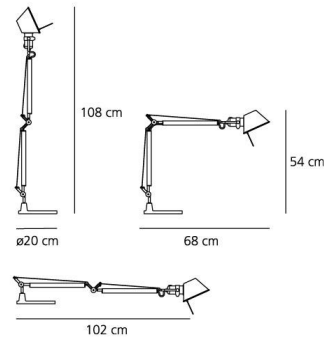

Dimensions

LAMP

IP 20

Dimmer

ELECTRICAL

Voltage: 12V