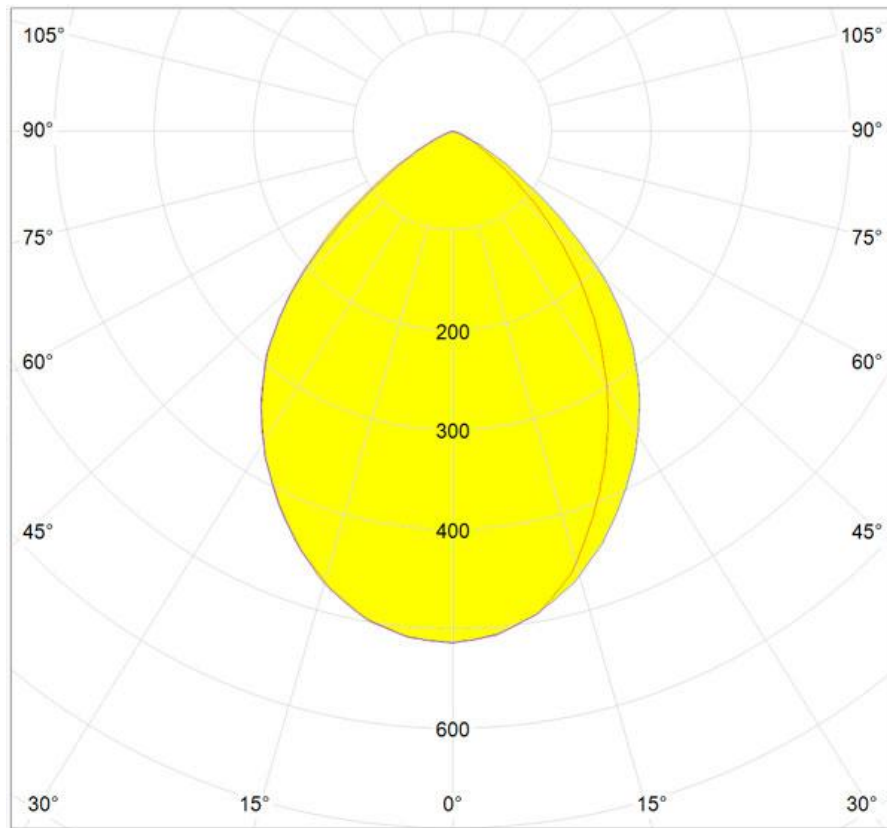

OPTIK

Lichtverteilung: direkt, verstellbar

DIMENSION

Länge:	(cm) 68
Höhe:	(cm) 54
Durchmesser Fuß:	(cm) 20
Max Erweiterungslänge:	(cm) 108
Max Erweiterungsbreite:	(cm) 102
Auschnittsform:	

INKLUSIVE LEUCHTMITTEL

OPTICS

Emission: Direct Adjustable

DIMENSIONS

Length:	(cm) 68
Height:	(cm) 54
Base Diameter:	(cm) 20
Max Extension Height:	(cm) 108
Max Extension Length:	(cm) 102
Cutout shape:	

LAMPS INCLUDED

Category:	LED
Watt:	10
Typology:	1
Color Rendering:	N/s

TOLOMEO MORSETTO
A004100

TOLOMEO SUPPORTO
TAVOLO TWINA004300

DIAGRAMS

cd/klm
— C0 - C180 — C90 - C270

$\eta = 85\%$

Polar curve

cd/klm
— C0 - C180 — C90 - C270

$\eta = 85\%$

Cartesian diagram