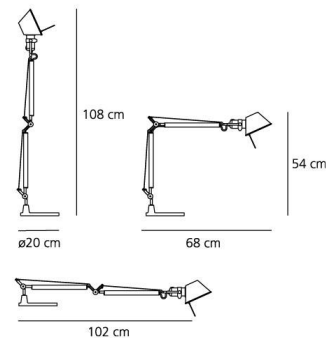

OPTIK

Lichtverteilung: direkt, verstellbar

DIMENSION

Länge:	(cm) 68
Höhe:	(cm) 54
Durchmesser Fuß:	(cm) 20
Max Erweiterungslänge:	(cm) 108
Max Erweiterungsbreite:	(cm) 102
Auschnittsform:	

INKLUSIVE LEUCHTMITTEL

Kategorie:	LED
Watt:	10
Typ:	1
Farbwiedergabe:	N/s

Dimension

LAMPE

IP 20

Dimmer

ELEKTRISCH

Spannung (V): 12V

PRODUCT DATA SHEET

OPTICS

Emission: Direct Adjustable

DIMENSIONS

Length:	(cm) 68
Height:	(cm) 54
Base Diameter:	(cm) 20
Max Extension Height:	(cm) 108
Max Extension Length:	(cm) 102
Cutout shape:	

LAMPS INCLUDED

Category:	LED
Watt:	10
Typology:	1
Color Rendering:	N/s