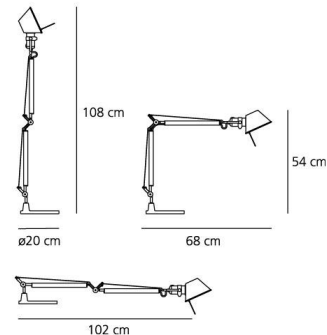

OPTIK

Lichtverteilung: direkt, verstellbar

DIMENSION

L?nge:	(cm) 68
H?he:	(cm) 54
Durchmesser Fu?:	(cm) 20
Max Erweiterungsl?nge:	(cm) 108
Max Erweiterungsbreite:	(cm) 102
Auschnittsform:	

INKLUSIVE LEUCHTMITTEL

Kategorie:	HALO
Anzahl:	1
Lbs:	Qa60
Watt:	70
Sockel:	E27
Type:	Hsgsa/c/ub
Farbwiedergabe:	1a
Farbtemperatur (K):	2900
Lebensdauer (h):	2000

Dimension

LAMPE

IP 20

ELEKTRISCH

Spannung (V): 220V-240V

PRODUCT DATA SHEET

OPTICS

Emission:	Direct Adjustable
-----------	-------------------

DIMENSIONS

Length:	(cm) 68
Height:	(cm) 54
Base Diameter:	(cm) 20
Max Extension Height:	(cm) 108
Max Extension Length:	(cm) 102
Cutout shape:	