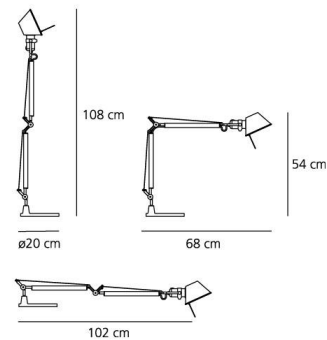

Dimensions

LAMP

IP 20

ELECTRICAL

Voltage:	220V-240V