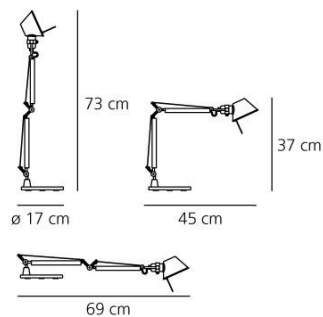

Misure

SORGENTE LUMINOSA

IP 20

ELETTRICHE

Tensione di alimentazione: 220V-240V