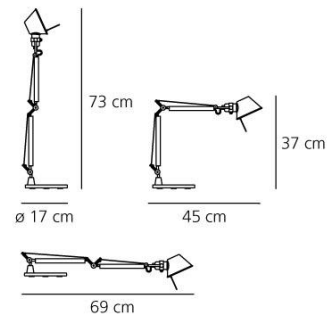

Dimensions

LAMP

IP 20

ELECTRICAL

Voltage: 220V-240V