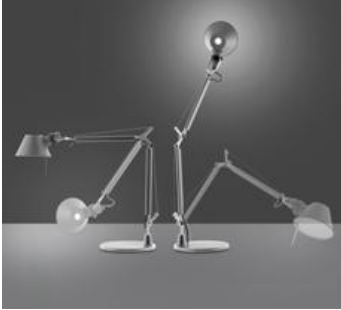

PRODUCT DATA SHEET

Tolomeo micro tavolo - LED Aluminium

DESIGN BY :

Michele De Lucchi , Giancarlo Fassina
1987

MATERIALS :

Polished aluminium, matt anodised aluminium

DESCRIPTION :

Base and cantilevered arms in polished aluminium; diffuser in matt anodised aluminium; joints and supports in polished aluminium. System of spring balancing.

Interchangeable support: table base, clamp, desk fixed support and twin support that allows two independent lamp units to be fitted.

LED 4W (E14), included - Warm white 2700K - Luminous flux 250 lm

Light emission

Direct Adjustable

IP 20

TECHNICAL DATA SHEET

Features

Product name:	Tolomeo micro tavolo - LED Aluminium
Article Code:	A011800L
Colour:	Aluminium
Material:	Polished aluminium, matt anodised aluminium
Support:	Base
Support colour:	Aluminium
Series:	Design
Environment:	Indoor
Area contract:	Hospitality Hotel, Office, Private Residence

OPTICS

Emission:	Direct Adjustable

DIMENSIONS

Length:	(cm) 45
Height:	(cm) 37
Base Diameter:	(cm) 17
Max Extension Height:	(cm) 73
Max Extension Length:	(cm) 69
Cutout shape:	

LAMPS INCLUDED

Category:	LED
Watt:	4
Luminous Flux (lm):	250
Number:	1 x 1
Typology:	1
Color temperature (K):	2700
Class:	A