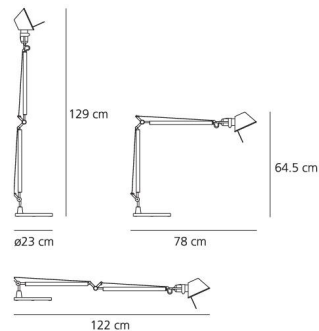

Lichtverteilung

direkt, verstellbar

IP 20 Dimmer

TECHNISCHES DATENBLATT

Funktionen

Produktname:	Tolomeo Tavolo - LED MWL Aluminium
Artikelnummer:	A004030 + 1530010A
Farbe:	Aluminium
Material:	Glänzendes Aluminium
Support:	Struktur
Serie:	Design
Anwendungsbereich:	Innenbeleuchtung
Einsatzbereich:	Hospitality Hotel, Büros, Privatwohnsitz

OPTIK

Lichtverteilung: direkt, verstellbar

DIMENSION

Länge:	(cm) 78
Höhe:	(cm) 64.5
Durchmesser Fuß:	(cm) 23
Max Erweiterungslänge:	(cm) 129
Max Erweiterungsbreite:	(cm) 122
Auschnittsform:	

INKLUSIVE LEUCHTMITTEL

Kategorie:	LED
Watt:	12,5
Lichtstrom (lm):	550
Typ:	1
Farbtemperatur(K):	2300-10000
Baureihe:	A

Dimension

LAMPE

IP 20

Dimmer

ELEKTRISCH

Spannung (V): 24V

TOLOMEO SUPP.TAVOLO
FISSO A004200

OPTICS

Emission:	Direct Adjustable
-----------	-------------------

DIMENSIONS

Length:	(cm) 78
Height:	(cm) 64.5
Base Diameter:	(cm) 23
Max Extension Height:	(cm) 129
Max Extension Length:	(cm) 122
Cutout shape:	