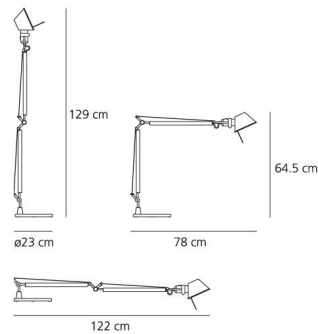

Dimensions

LAMP

Dimmer

ELECTRICAL

Voltage:	24V