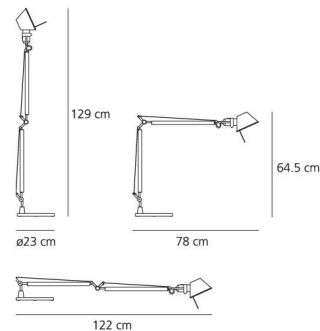

Ausrichtbarer Arm aus gl?nzendem Aluminium; Gelenke aus poliertem Aluminium; Schirm aus mattedem Aluminium. Auswechselbare Befestigungen: Tischfu? , Klemme, Schraubbefestigung oder fest installierte Montageplatte zur Befestigung von zwei Leuchten. Mit Federausgleichsystem.

OPTIK

Lichtverteilung: direkt, verstellbar

DIMENSION

L?nge:	(cm) 78
H?he:	(cm) 64,5
Durchmesser Fu? :	(cm) 23
Max Erweiterungsl?nge:	(cm) 129
Max Erweiterungsbreite:	(cm) 122
Auschnittsform:	

INKLUSIVE LEUCHTMITTEL

Kategorie:	LED
Watt:	10
Typ:	1
Farbwiedergabe:	N/s

Dimension

LAMPE

IP 20

Dimmer

ELEKTRISCH

Spannung (V): 12V

TOLOMEO SUPP.TAVOLO
FISSO A004200