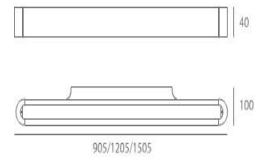

Talo Parete

 T16 39W G5

Breite (mm): 100
Höhe (mm): 40
Länge (mm): 2395

Talo Wall Fluo

 TC-DEL 18W G24q-2

Breite (mm): 100
Höhe (mm): 43
Länge (mm): 210

Talo Wall Halo

 QT-DE12 150W R7s

Breite (mm): 100
Höhe (mm): 34
Länge (mm): 210