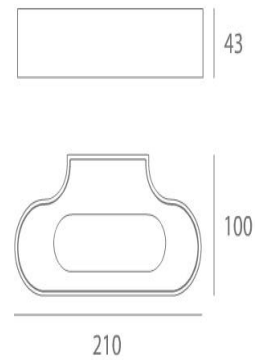

Talo Parete

 T16 39W G5

Breite (mm): 100
Höhe (mm): 40
Länge (mm): 2395

Talo Wall Fluo

 TC-DEL 18W G24q-2

Breite (mm): 100
Höhe (mm): 43
Länge (mm): 210

Talo Wall Halo

 QT-DE12 150W R7s

Breite (mm): 100
Höhe (mm): 34
Länge (mm): 210