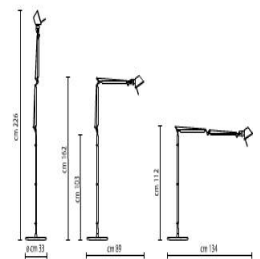

## Tolomeo Basculante Lettura

A60 100W E27  
QT32 100W E27

Höhe (mm): 1200  
Länge (mm): 640  
Abmessungen (mm): 230

## Tolomeo Basculante Terra

A60 100W E27  
QT32 100W E27

Breite (mm): 1340  
Höhe (mm): 2260

## Tolomeo Lettura

A60 100W E27

Breite (mm): 960  
Höhe (mm): 1670  
Abmessungen (mm): 230

## Tolomeo Terra

A60 100W E27  
TC-D 13W G24d-1  
QT12 50W GY6.35

Länge (mm): 1310