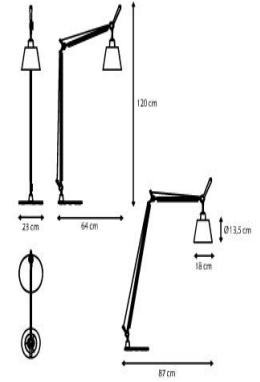

## Tolomeo Basculante Lettura

A60 100W E27  
QT32 100W E27

Höhe (mm): 1200  
Länge (mm): 640  
Abmessungen (mm): 230

## Tolomeo Basculante Terra

A60 100W E27  
QT32 100W E27

Breite (mm): 1340  
Höhe (mm): 2260

## Tolomeo Lettura

A60 100W E27

Breite (mm): 960  
Höhe (mm): 1670  
Abmessungen (mm): 230

## Tolomeo Micro Terra

D45 40W E14

QT26 60W E14

Länge (mm): 740