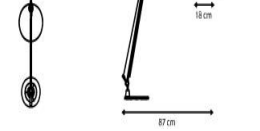

## Tolomeo Basculante Lettura

A60 100W E27  
QT32 100W E27

Höhe (mm): 1200  
Länge (mm): 640  
Abmessungen (mm): 230

## Tolomeo Basculante Terra

A60 100W E27  
QT32 100W E27

Breite (mm): 1340  
Höhe (mm): 2260

## Tolomeo Lettura

A60 100W E27

Breite (mm): 960  
Höhe (mm): 1670  
Abmessungen (mm): 230