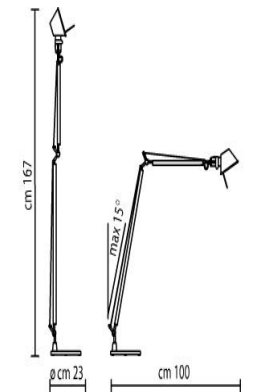

## Tolomeo Basculante Lettura

A60 100W E27  
QT32 100W E27

Höhe (mm): 1200  
Länge (mm): 640  
Abmessungen (mm): 230

## Tolomeo Basculante Terra

A60 100W E27  
QT32 100W E27

Breite (mm): 1340  
Höhe (mm): 2260

## Tolomeo Lettura

A60 100W E27

Breite (mm): 960  
Höhe (mm): 1670  
Abmessungen (mm): 230

## Tolomeo Micro Terra

D45 40W E14

QT26 60W E14

Länge (mm): 740