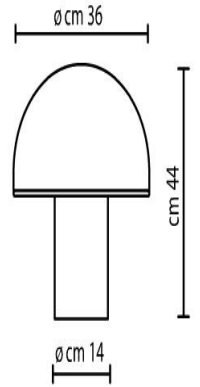

Onfale Tavolo 36

D45 40W E14

Höhe (mm): 440
Abmessungen (mm): 140

Onfale Tavolo 28

D45 60W E14

Höhe (mm): 345
Abmessungen (mm): 120

Onfale Tavolo 20

D45 60W E14

Höhe (mm): 260
Abmessungen (mm): 100