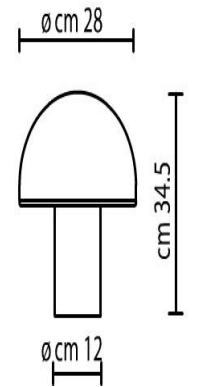

Onfale Tavolo 36

D45 40W E14

Höhe (mm): 440
Abmessungen (mm): 140

Onfale Tavolo 28

D45 60W E14

Höhe (mm): 345
Abmessungen (mm): 120

Onfale Tavolo 20

D45 60W E14

Höhe (mm): 260
Abmessungen (mm): 100