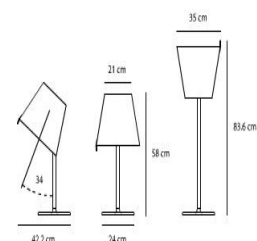

Melampo Tavolo

A60 75W E27

Länge (mm): 836
Abmessungen (mm): 350

Melampo Notte

D45 60W E14

Breite (mm): 290
Länge (mm): 425
Abmessungen (mm): 230