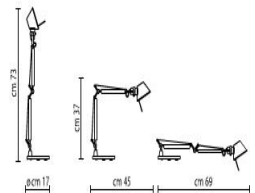

## Tolomeo micro LED Tischfuß

LED 5W Special base

Höhe (mm): 1080

## Tolomeo tavolo Micro

D45 40W E14

QT26 60W E14

Höhe (mm): 730  
Länge (mm): 740  
Abmessungen (mm): 170

## Tolomeo tavolo

A60 100W E27

TC-D 13W G24d-1

QT12 50W GY6.35

Länge (mm): 1310

## Tolomeo tavolo Mini

A60 100W E27

TC-D 13W G24d-1

Länge (mm): 1110