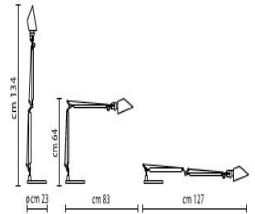

## Tolomeo micro LED Tischfuß

LED 5W Special base

Höhe (mm): 1080

## Tolomeo tavolo Micro

D45 40W E14

QT26 60W E14

Höhe (mm): 730  
Länge (mm): 740  
Abmessungen (mm): 170

## Tolomeo tavolo

A60 100W E27

TC-D 13W G24d-1

QT12 50W GY6.35

Länge (mm): 1310

## Tolomeo tavolo Mini

A60 100W E27

TC-D 13W G24d-1

Länge (mm): 1110