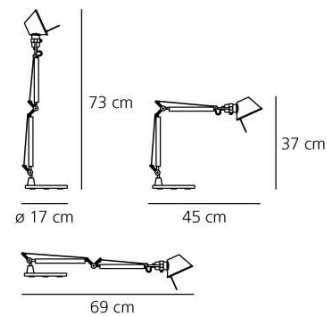

#### OPTIK

Lichtverteilung: direkt, verstellbar

#### DIMENSION

Länge:	(cm) 45
Höhe:	(cm) 37
Durchmesser Fuß:	(cm) 17
Max Erweiterungslänge:	(cm) 73
Max Erweiterungsbreite:	(cm) 69
Auschnittsform:	

#### Dimension

#### DIMENSIONS

Length:	(cm) 45
Height:	(cm) 37
Base Diameter:	(cm) 17
Max Extension Height:	(cm) 73
Max Extension Length:	(cm) 69
Cutout shape:	