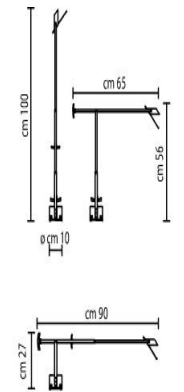

Plus

QT12 50W GY6.35

Breite (mm): 110
Höhe (mm): 1190

X30

QT12 50W GY6.35

Breite (mm): 110
Höhe (mm): 1190

35

QT12 35W GY6.35

Breite (mm): 100
Höhe (mm): 1000

QT12 50W GY6.35

Breite (mm): 110
Höhe (mm): 1190

Tizio Micro

QT9 20W G4

Höhe (mm): 760
Abmessungen (mm): 90