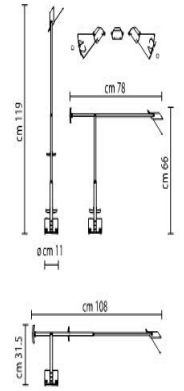

Plus

QT12 50W GY6.35

Breite (mm): 110
Höhe (mm): 1190

X30

QT12 50W GY6.35

Breite (mm): 110
Höhe (mm): 1190

35

QT12 35W GY6.35

Breite (mm): 100
Höhe (mm): 1000

QT12 50W GY6.35

Breite (mm): 110
Höhe (mm): 1190

Tizio Micro

QT9 20W G4

Höhe (mm): 760
Abmessungen (mm): 90