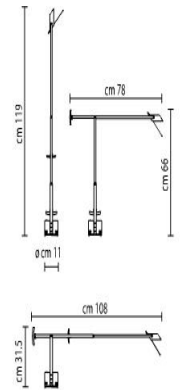

Plus

QT12 50W GY6.35

Breite (mm): 110
Höhe (mm): 1190

X30

QT12 50W GY6.35

Breite (mm): 110
Höhe (mm): 1190

35

QT12 35W GY6.35

Breite (mm): 100
Höhe (mm): 1000

QT12 50W GY6.35

Breite (mm): 110
Höhe (mm): 1190

Tizio Micro

QT9 20W G4

Höhe (mm): 760
Abmessungen (mm): 90