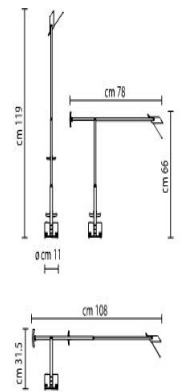

Plus

QT12 50W GY6.35

Breite (mm): 110
Höhe (mm): 1190

X30

QT12 50W GY6.35

Breite (mm): 110
Höhe (mm): 1190

35

QT12 35W GY6.35

Breite (mm): 100
Höhe (mm): 1000

QT12 50W GY6.35

Breite (mm): 110
Höhe (mm): 1190

Tizio Micro

QT9 20W G4

Höhe (mm): 760
Abmessungen (mm): 90