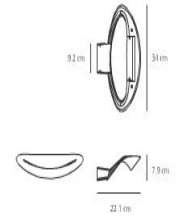

Mesmeri HQI

HIT 35W G8.5

Breite (mm): 154
Höhe (mm): 154
Länge (mm): 234

Mesmeri Halogena

QT-DE12 300W R7s

Breite (mm): 79
Höhe (mm): 79
Länge (mm): 221