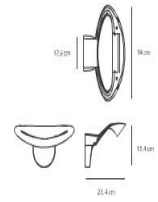

Mesmeri HQI

HIT 35W G8.5

Breite (mm): 154
Höhe (mm): 154
Länge (mm): 234

Mesmeri Halogena

QT-DE12 300W R7s

Breite (mm): 79
Höhe (mm): 79
Länge (mm): 221