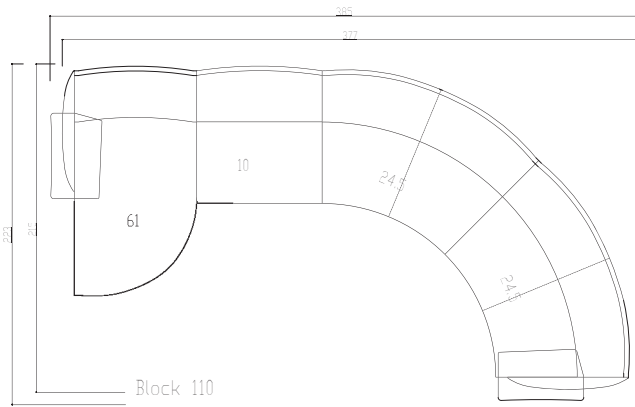

**5 m**

**6 m**

**7 m**

**8 m**

Block 107

Masse sind ca. Angaben in cm

Block 108

Masse sind ca. Angaben in cm

Block 110

Masse sind ca. Angaben in cm

Block 111

Masse sind ca. Angaben in cm

Block 115

Masse sind ca. Angaben in cm

Block 127

Masse sind ca. Angaben in cm

## Delphi 9095

	Standard	Doppelzylinder											
			Block / Bloc 51	Block / Bloc 107	Block / Bloc 108	Block / Bloc 110	Block / Bloc 111	Block / Bloc 115	Block / Bloc 116	Block / Bloc 127	Block / Bloc 128		9095.13.0
Höhe/hauteur	cm			85	85	85	85	85	85	85	85		85
Breite/largeur	cm			330	300	380	317	298	321	307	262		75
Tiefe/profondeur	cm			192	218	218	157	178	137	292	252		90
Sitzhöhe/hauteursiège	cm			43	43	43	43	43	43	43	43		43

# Delphi 9095

Standard	Doppelzylinder										
		Aussenelement 2-pl. links / rechts	Liege links / rechts	Tiefenelement links / rechts	Eckelement	Rundeckelement	Hocker	Hocker	Tisch-Hocker	Armteil links/rechts	Nackensütze
		9095.25.0 9095.26.0	9095.61.0 9095.62.0	9095.65.0 9095.66.0	9095.70.0	9095.71.0	9095.74.0	9095.75.0	9095.76.0	9095.91.0 9095.92.0	9095.98.0
Höhe/hauteur	cm	85	85	85	85	85	43	43	40		19
Breite/largeur	cm	161	82	162	91	124	82	82	122	9 / 18	52
Tiefe/profondeur	cm	90	157	114	91	124	82	63	122		13
Sitzhöhe/hauteursiège	cm	43	43	43	43	43	43	43	40		