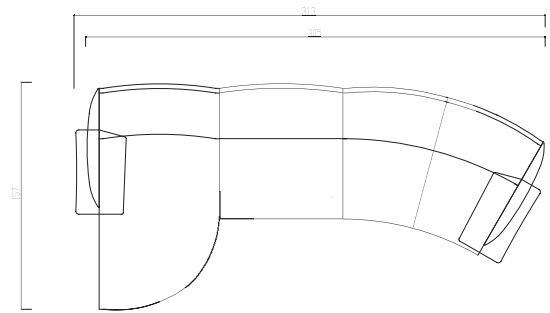

# 9095 Delphi

**ARTANOVA®**  
of Switzerland

Displayteile im Masstab 1:50

**M 1:50**

**1 m**

**2 m**

**3 m**

**4 m**

**5 m**

**6 m**

**7 m**

**8 m**

Block 107

Masse sind ca. Angaben in cm

Block 108

Masse sind ca. Angaben in cm

Block 110

Masse sind ca. Angaben in cm

Block 111

Masse sind ca. Angaben in cm

Block 115

Masse sind ca. Angaben in cm

Block 127

Masse sind ca. Angaben in cm

# Delphi 9095

Standard	Doppelzylinder										
		Aussenelement 2-pl. links / rechts	Liege links / rechts	Tiefenelement links / rechts	Eckelement	Rundeckelement	Hocker	Hocker	Tisch-Hocker	Armteil links/rechts	Nackensütze
		9095.25.0 9095.26.0	9095.61.0 9095.62.0	9095.65.0 9095.66.0	9095.70.0	9095.71.0	9095.74.0	9095.75.0	9095.76.0	9095.91.0 9095.92.0	9095.98.0
Höhe/hauteur	cm	85	85	85	85	85	43	43	40		19
Breite/largeur	cm	161	82	162	91	124	82	82	122	9 / 18	52
Tiefe/profondeur	cm	90	157	114	91	124	82	63	122		13
Sitzhöhe/hauteursiège	cm	43	43	43	43	43	43	43	40		