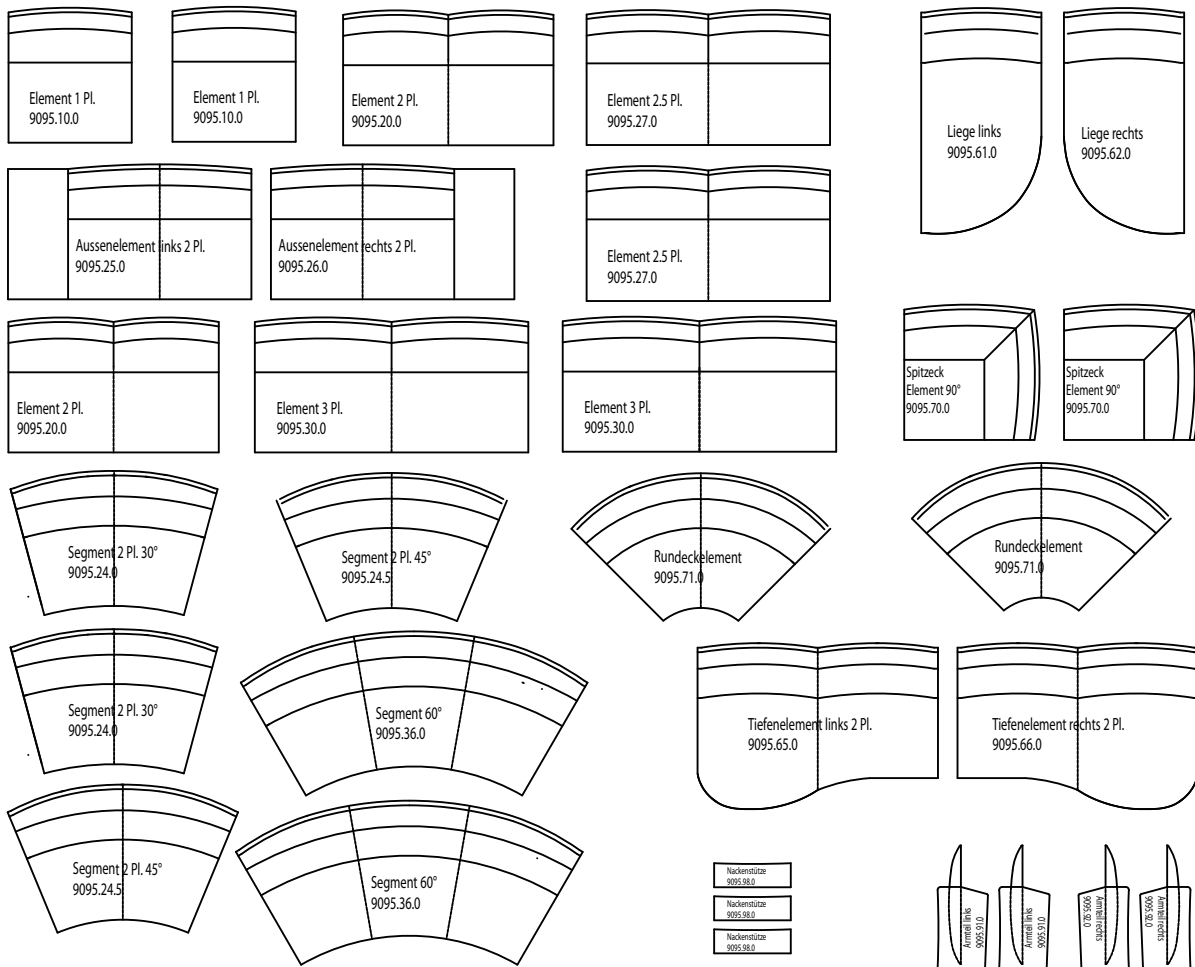

# 9095 Delphi

**ARTANOVA®**  
of Switzerland

Displayteile im Masstab 1:50

**M 1:50**

**1 m**

**2 m**

**3 m**

**4 m**

**5 m**

**6 m**

**7 m**

**8 m**

Block 107

Masse sind ca. Angaben in cm

Block 108

Masse sind ca. Angaben in cm

# Delphi 9095

	Standard	Doppelzylinder										
			Sofa 2-pl.	Sofa 2½-pl.	Sofa 3-pl.	Element 1-pl.	Element 2-pl.	Element 2½-pl.	Element 3-pl.	Segment 30°	Segment 45°	Segment 60°
			9095.23.0	9095.29.0	9095.33.0	9095.10.0	9095.20.0	9095.27.0	9095.30.0	9095.24.0	9095.24.5	9095.36.0
Höhe/hauteur	cm		85	85	85	85	85	85	85	85	85	85
Breite/largeur	cm		158/176	178/196	198/216	82	142	162	182	135	144	232
Tiefe/profondeur	cm		90	90	90	90	90	90	90	113	123	110
Sitzhöhe/hauteursiège	cm		43	43	43	43	43	43	43	43	43	43

# Delphi 9095

Standard	Doppelzylinder										
		Aussenelement 2-pl. links / rechts	Liege links / rechts	Tiefenelement links / rechts	Eckelement	Rundeckelement	Hocker	Hocker	Tisch-Hocker	Armteil links/rechts	Nackensütze
		9095.25.0 9095.26.0	9095.61.0 9095.62.0	9095.65.0 9095.66.0	9095.70.0	9095.71.0	9095.74.0	9095.75.0	9095.76.0	9095.91.0 9095.92.0	9095.98.0
Höhe/hauteur	cm	85	85	85	85	85	43	43	40		19
Breite/largeur	cm	161	82	162	91	124	82	82	122	9 / 18	52
Tiefe/profondeur	cm	90	157	114	91	124	82	63	122		13
Sitzhöhe/hauteursiège	cm	43	43	43	43	43	43	43	40		