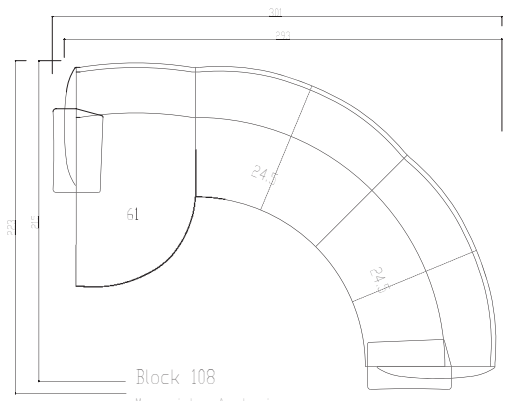

**5 m**

**6 m**

**7 m**

**8 m**

Block 107

Masse sind ca. Angaben in cm

Block 108

Masse sind ca. Angaben in cm

Block 110

Masse sind ca. Angaben in cm

Block 111

Masse sind ca. Angaben in cm

Block 115

Masse sind ca. Angaben in cm

Block 127

Masse sind ca. Angaben in cm

## Delphi 9095

	Standard	Doppelzylinder											
			Block / Bloc 51	Block / Bloc 107	Block / Bloc 108	Block / Bloc 110	Block / Bloc 111	Block / Bloc 115	Block / Bloc 116	Block / Bloc 127	Block / Bloc 128		9095.13.0
Höhe/hauteur	cm			85	85	85	85	85	85	85	85		85
Breite/largeur	cm			330	300	380	317	298	321	307	262		75
Tiefe/profondeur	cm			192	218	218	157	178	137	292	252		90
Sitzhöhe/hauteursiège	cm			43	43	43	43	43	43	43	43		43

# Delphi 9095

Standard	Doppelzylinder										
		Aussenelement 2-pl. links / rechts	Liege links / rechts	Tiefenelement links / rechts	Eckelement	Rundeckelement	Hocker	Hocker	Tisch-Hocker	Armteil links/rechts	Nackensütze
		9095.25.0 9095.26.0	9095.61.0 9095.62.0	9095.65.0 9095.66.0	9095.70.0	9095.71.0	9095.74.0	9095.75.0	9095.76.0	9095.91.0 9095.92.0	9095.98.0
Höhe/hauteur	cm	85	85	85	85	85	43	43	40		19
Breite/largeur	cm	161	82	162	91	124	82	82	122	9 / 18	52
Tiefe/profondeur	cm	90	157	114	91	124	82	63	122		13
Sitzhöhe/hauteursiège	cm	43	43	43	43	43	43	43	40		