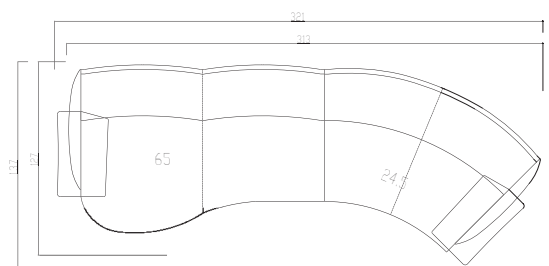

Block 116

Masse sind ca. Angaben in cm