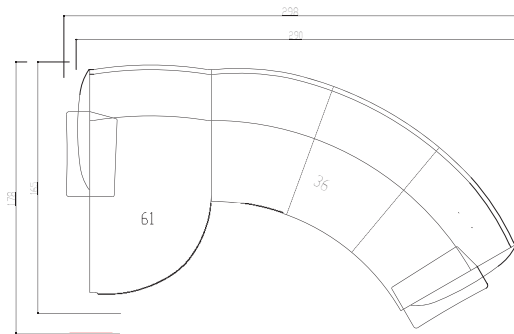

**5 m**

**6 m**

**7 m**

**8 m**

Block 107

Masse sind ca. Angaben in cm

Block 108

Masse sind ca. Angaben in cm

Block 110

Masse sind ca. Angaben in cm

Block 111

Masse sind ca. Angaben in cm

Block 115

Masse sind ca. Angaben in cm

Block 127

Masse sind ca. Angaben in cm

## Delphi 9095

	Standard	Doppelzylinder											
			Block / Bloc 51	Block / Bloc 107	Block / Bloc 108	Block / Bloc 110	Block / Bloc 111	Block / Bloc 115	Block / Bloc 116	Block / Bloc 127	Block / Bloc 128		9095.13.0
Höhe/hauteur	cm			85	85	85	85	85	85	85	85		85
Breite/largeur	cm			330	300	380	317	298	321	307	262		75
Tiefe/profondeur	cm			192	218	218	157	178	137	292	252		90
Sitzhöhe/hauteursiège	cm			43	43	43	43	43	43	43	43		43

# Delphi 9095

Standard	Doppelzylinder										
		Aussenelement 2-pl. links / rechts	Liege links / rechts	Tiefenelement links / rechts	Eckelement	Rundeckelement	Hocker	Hocker	Tisch-Hocker	Armteil links/rechts	Nackensütze
		9095.25.0 9095.26.0	9095.61.0 9095.62.0	9095.65.0 9095.66.0	9095.70.0	9095.71.0	9095.74.0	9095.75.0	9095.76.0	9095.91.0 9095.92.0	9095.98.0
Höhe/hauteur	cm	85	85	85	85	85	43	43	40		19
Breite/largeur	cm	161	82	162	91	124	82	82	122	9 / 18	52
Tiefe/profondeur	cm	90	157	114	91	124	82	63	122		13
Sitzhöhe/hauteursiège	cm	43	43	43	43	43	43	43	40		