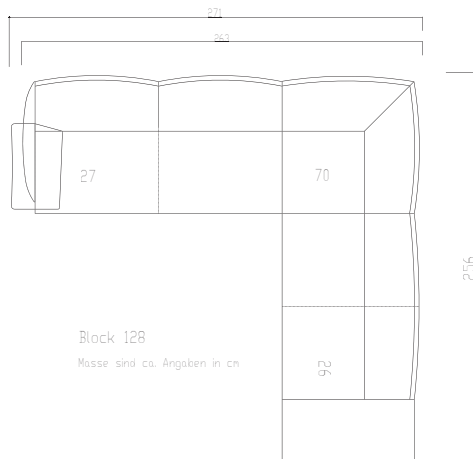

Block 110

Masse sind ca. Angaben in cm

Block 111

Masse sind ca. Angaben in cm

Block 115

Masse sind ca. Angaben in cm

Block 127

Masse sind ca. Angaben in cm

## Delphi 9095

	Standard	Doppelzylinder											
			Block / Bloc 51	Block / Bloc 107	Block / Bloc 108	Block / Bloc 110	Block / Bloc 111	Block / Bloc 115	Block / Bloc 116	Block / Bloc 127	Block / Bloc 128		9095.13.0
Höhe/hauteur	cm			85	85	85	85	85	85	85	85		85
Breite/largeur	cm			330	300	380	317	298	321	307	262		75
Tiefe/profondeur	cm			192	218	218	157	178	137	292	252		90
Sitzhöhe/hauteursiège	cm			43	43	43	43	43	43	43	43		43

# Delphi 9095

	Standard	Doppelzylinder										
			Sofa 2-pl.	Sofa 2½-pl.	Sofa 3-pl.	Element 1-pl.	Element 2-pl.	Element 2½-pl.	Element 3-pl.	Segment 30°	Segment 45°	Segment 60°
			9095.23.0	9095.29.0	9095.33.0	9095.10.0	9095.20.0	9095.27.0	9095.30.0	9095.24.0	9095.24.5	9095.36.0
Höhe/hauteur	cm		85	85	85	85	85	85	85	85	85	85
Breite/largeur	cm		158/176	178/196	198/216	82	142	162	182	135	144	232
Tiefe/profondeur	cm		90	90	90	90	90	90	90	113	123	110
Sitzhöhe/hauteursiège	cm		43	43	43	43	43	43	43	43	43	43

# Delphi 9095

Standard	Doppelzylinder										
		Aussenelement 2-pl. links / rechts	Liege links / rechts	Tiefenelement links / rechts	Eckelement	Rundeckelement	Hocker	Hocker	Tisch-Hocker	Armteil links/rechts	Nackensütze
		9095.25.0 9095.26.0	9095.61.0 9095.62.0	9095.65.0 9095.66.0	9095.70.0	9095.71.0	9095.74.0	9095.75.0	9095.76.0	9095.91.0 9095.92.0	9095.98.0
Höhe/hauteur	cm	85	85	85	85	85	43	43	40		19
Breite/largeur	cm	161	82	162	91	124	82	82	122	9 / 18	52
Tiefe/profondeur	cm	90	157	114	91	124	82	63	122		13
Sitzhöhe/hauteursiège	cm	43	43	43	43	43	43	43	40		