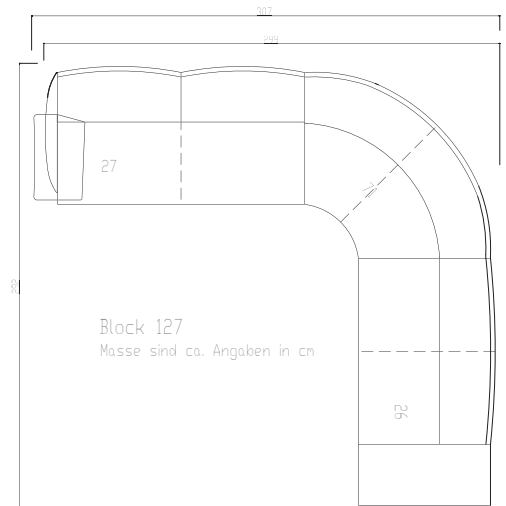

Block 110

Masse sind ca. Angaben in cm

Block 111

Masse sind ca. Angaben in cm

Block 115

Masse sind ca. Angaben in cm

Block 127

Masse sind ca. Angaben in cm

## Delphi 9095

	Standard	Doppelzylinder											
			Block / Bloc 51	Block / Bloc 107	Block / Bloc 108	Block / Bloc 110	Block / Bloc 111	Block / Bloc 115	Block / Bloc 116	Block / Bloc 127	Block / Bloc 128		9095.13.0
Höhe/hauteur	cm			85	85	85	85	85	85	85	85		85
Breite/largeur	cm			330	300	380	317	298	321	307	262		75
Tiefe/profondeur	cm			192	218	218	157	178	137	292	252		90
Sitzhöhe/hauteursiège	cm			43	43	43	43	43	43	43	43		43

# Delphi 9095

	Standard	Doppelzylinder										
			Sofa 2-pl.	Sofa 2½-pl.	Sofa 3-pl.	Element 1-pl.	Element 2-pl.	Element 2½-pl.	Element 3-pl.	Segment 30°	Segment 45°	Segment 60°
			9095.23.0	9095.29.0	9095.33.0	9095.10.0	9095.20.0	9095.27.0	9095.30.0	9095.24.0	9095.24.5	9095.36.0
Höhe/hauteur	cm		85	85	85	85	85	85	85	85	85	85
Breite/largeur	cm		158/176	178/196	198/216	82	142	162	182	135	144	232
Tiefe/profondeur	cm		90	90	90	90	90	90	90	113	123	110
Sitzhöhe/hauteursiège	cm		43	43	43	43	43	43	43	43	43	43

# Delphi 9095

Standard	Doppelzylinder										
		Aussenelement 2-pl. links / rechts	Liege links / rechts	Tiefenelement links / rechts	Eckelement	Rundeckelement	Hocker	Hocker	Tisch-Hocker	Armteil links/rechts	Nackensütze
		9095.25.0 9095.26.0	9095.61.0 9095.62.0	9095.65.0 9095.66.0	9095.70.0	9095.71.0	9095.74.0	9095.75.0	9095.76.0	9095.91.0 9095.92.0	9095.98.0
Höhe/hauteur	cm	85	85	85	85	85	43	43	40		19
Breite/largeur	cm	161	82	162	91	124	82	82	122	9 / 18	52
Tiefe/profondeur	cm	90	157	114	91	124	82	63	122		13
Sitzhöhe/hauteursiège	cm	43	43	43	43	43	43	43	40		