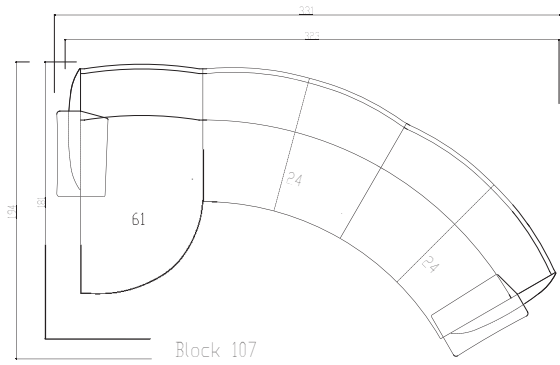

**5 m**

**6 m**

**7 m**

**8 m**

**1 m**

**2 m**

**3 m**

**4 m**

**5 m**

**6 m**

**7 m**

**8 m**

Block 107

Masse sind ca. Angaben in cm

Block 108

Masse sind ca. Angaben in cm

## Delphi 9095

	Standard	Doppelzylinder											
			Block / Bloc 51	Block / Bloc 107	Block / Bloc 108	Block / Bloc 110	Block / Bloc 111	Block / Bloc 115	Block / Bloc 116	Block / Bloc 127	Block / Bloc 128		9095.13.0
Höhe/hauteur	cm			85	85	85	85	85	85	85	85		85
Breite/largeur	cm			330	300	380	317	298	321	307	262		75
Tiefe/profondeur	cm			192	218	218	157	178	137	292	252		90
Sitzhöhe/hauteursiège	cm			43	43	43	43	43	43	43	43		43

# Delphi 9095

Standard	Doppelzylinder										
		Aussenelement 2-pl. links / rechts	Liege links / rechts	Tiefenelement links / rechts	Eckelement	Rundeckelement	Hocker	Hocker	Tisch-Hocker	Armteil links/rechts	Nackensütze
		9095.25.0 9095.26.0	9095.61.0 9095.62.0	9095.65.0 9095.66.0	9095.70.0	9095.71.0	9095.74.0	9095.75.0	9095.76.0	9095.91.0 9095.92.0	9095.98.0
Höhe/hauteur	cm	85	85	85	85	85	43	43	40		19
Breite/largeur	cm	161	82	162	91	124	82	82	122	9 / 18	52
Tiefe/profondeur	cm	90	157	114	91	124	82	63	122		13
Sitzhöhe/hauteursiège	cm	43	43	43	43	43	43	43	40		