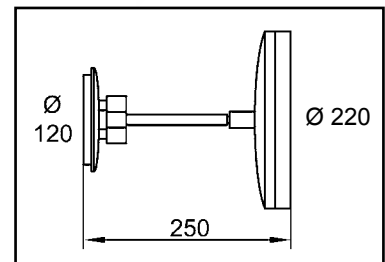

Produktinformationen

Kosmetik-/Rasierspiegel beleuchtet

Lumina

LED SATURN

Technology
Two-Tone-Touch Control

- Am Schwenkarm
- SMD-LED-Beleuchtung
Warmweißes Licht, 3500-4000 K
Kühles weißes Licht, 5000-5500 K
- Wartungsfrei - 50.000 Stunden Lebensdauer
- 3-fach-Vergrößerung
- High-Tech-Tastschalter
- Kugelgelenk
- Messingkonstruktion
- IP 44
- Schutzklasse I
- 100-240 V

► Zum Direktanschluss:

Art.-Nr.	Ausführung	
020743	chrom	ø 220 mm

Pflegehinweise - Kosmetikspiegel:

- Spiegelscheiben
Verwenden Sie einen handelsüblichen Glasreiniger und ein weiches, fusselfreies Tuch. Trocken nachpolieren.
- Verchromte Oberflächen
Verwenden Sie **NIE** einen rauen Schwamm, Scheuermittel oder chemische Reinigungsmittel, da sie die Oberfläche beschädigen.