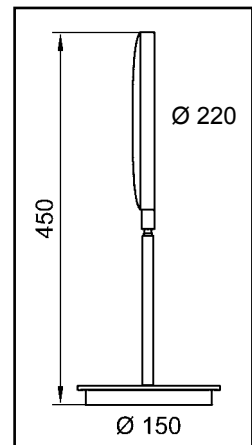

Produktinformationen

Kosmetik-/Rasierspiegel beleuchtet

Lumina

LED SATURN

Technology
Two-Tone-Touch Control

Cool
White

Warm
White

- Standmodell
- SMD-LED-Beleuchtung
Warmweißes Licht, 3500-4000 K
Kühles weißes Licht, 5000-5500 K
- Wartungsfrei - 50.000 Stunden Lebensdauer
- 3-fach-Vergrößerung
- High-Tech-Tastschalter
- Kugelgelenk
- Rutschfester Standfuß
- Messingkonstruktion
- Schutzklasse I
- 100-240 V