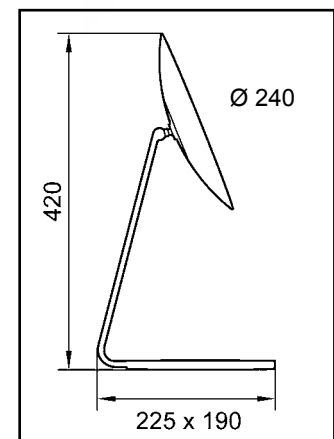

Produktinformationen

Kosmetik-/Rasierspiegel beleuchtet

Lumina

LED MOON DANCE

For Aliseo by **sieger design**

Technology
Two-Tone-Touch Control

- Standmodell
- SMD-LED-Beleuchtung
Warmweißes Licht, 3500-4000 K
Kühles weißes Licht, 5000-5500 K
- Wartungsfrei - 50.000 Stunden Lebensdauer
- Transluzenter Acryl-Rahmen
- 3-fach-Vergrößerung
- High-Tech-Tastschalter
- Kugelgelenk
- Rutschfester Standfuß
- Messingkonstruktion
- Schutzklasse I
- 100-240 V

▶ Mit glattem Kabel und EU-Schutzkontaktstecker:

Art.-Nr.	Ausführung	
020759	chrom	Ø 240 mm

Pflegehinweise - Kosmetikspiegel:

- Spiegelscheiben
Verwenden Sie einen handelsüblichen Glasreiniger und ein weiches, fusselfreies Tuch. Trocken nachpolieren.
- Verchromte Oberflächen
Verwenden Sie **NIE** einen rauen Schwamm, Scheuermittel oder chemische Reinigungsmittel, da sie die Oberfläche beschädigen.