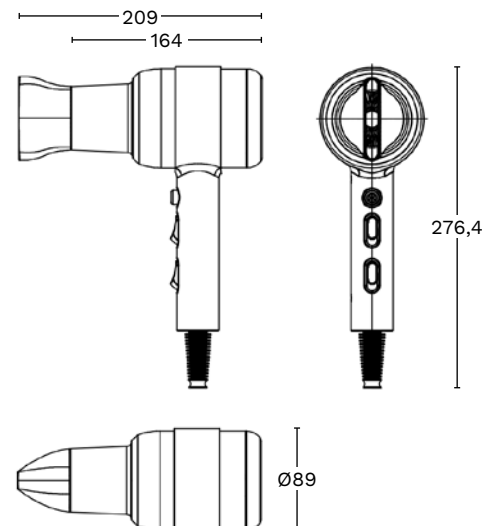

CHROMOSOME 1800

HAARTROCKNER

- Inklusive Tasche zur Aufbewahrung
- DC-Motor
- Temperaturwahl über 3 Schaltstufen
- 2 Gebläsestufen
- Kaltlufttaste
- Abnehmbare Formdüse
- Eingebauter Überhitzungsschutz
- Glattes Kabel, 180 cm
- Inklusive Klettkabelbinder
- Doppelt isoliert (Schutzklasse II)
- 220-240 V, 50/60 Hz
- 1800 W

#	Farbe	Anschluss	Schaltstufen
010633	dunkelgrau-metallic	EU-Stecker	Cool/900W/1800W
010637	dunkelgrau-metallic	UK-Stecker	Cool/900W/1800W
010638	dunkelgrau-metallic	CH-Stecker	Cool/900W/1800W

Für die Schublade

mit Stecker
EU-CH-UK