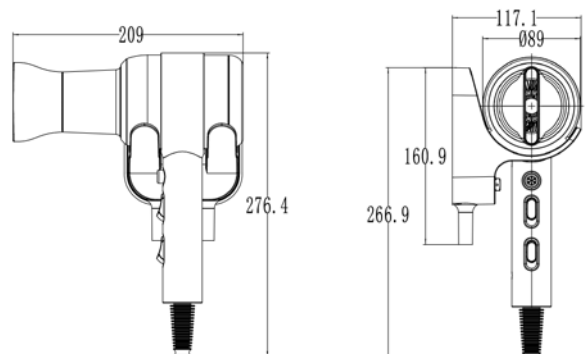

CHROMOSOME 1800

HAARTROCKNER

- Wandhalterung** HANG-UP mit Netztrennschalter
- DC-Motor
- Temperaturwahl über 3 Schaltstufen
- 2 Gebläsestufen
- Kaltlufttaste
- Abnehmbare Formdüse
- Eingebauter Überhitzungsschutz
- Spiralkabel, 50 - 120 cm
- Doppelt isoliert (Schutzklasse II)
- 220-240 V, 50/60 Hz
- 1800 W

#	Farbe	Anschluss	Schaltstufen
010634	dunkelgrau-metallic	Direktanschluss	Cool/900W/1800W
010639	dunkelgrau-metallic	Kabel & Stecker*	Cool/900W/1800W

* Mit zusätzlichem Kabel und Stecker für Wandhalterung, zum Anschluss an Steckdose.

** Wandabdeckplatte # 010642 zur Abdeckung überflüssiger Schraublöcher optional erhältlich.

HANG-UP