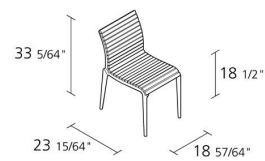

Alias

TEAK CHAIR / 475_0

Alberto Meda

Stapelbarer Stuhl für den Außenbereich mit Gestell aus Aluminiumdruckguss lackiert, Sitz und Rückenlehne aus unbehandelten Teakholzleisten.

INFORMATION

Warranty 2 years

100% Recyclable

4

Max number of chairs for stacking

1

Boxes number

2

Max number pieces per a box

0,376

Volume in m³

9,5

Gross weight in Kg

AUSFÜHRUNGEN TEAK CHAIR / 475_O

ALUMINIUM LACKIERT

A019

HOLZ

TEAK