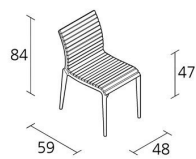

Alias

TEAK CHAIR / 475_0

Alberto Meda

Stapelbarer Stuhl für den Außenbereich mit Gestell aus Aluminiumdruckguss lackiert, Sitz und Rückenlehne aus unbehandelten Teakholzleisten.

INFORMATION

Warranty 2 years

100% Recyclable

4

Max number of chairs for stacking

1

Boxes number

2

Max number pieces per a box

0,376

Volume in m³

9,5

Gross weight in Kg

AUSFÜHRUNGEN TEAK CHAIR / 475_O

ALUMINIUM LACKIERT

A019

HOLZ

TEAK