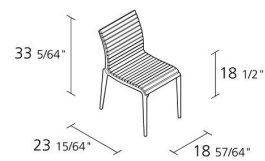

Alias

TEAK CHAIR / 475_0

Alberto Meda

Chaise empilable pour l'extérieur avec structure en fonte d'aluminium laqué; assise et dossier en lattes de teak brut.

INFORMATION

Warranty 2 years

100% Recyclable

4

Max number of chairs for stacking

1

Boxes number

2

Max number pieces per a box

0,376

Volume in m³

9,5