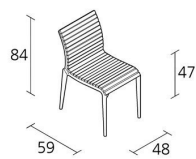

Alias

TEAK CHAIR / 475_0

Alberto Meda

Chaise empilable pour l'extérieur avec structure en fonte d'aluminium laqué; assise et dossier en lattes de teak brut.

INFORMATION

Warranty 2 years

100% Recyclable

4

Max number of chairs for stacking

1

Boxes number

2

Max number pieces per a box

0,376

Volume in m³

9,5