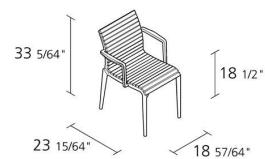

## TEAK CHAIR / 476\_O

*Alberto Meda*

Armlehnstuhl für den Außenbereich mit Gestell aus Aluminiumdruckguss lackiert, Sitz und Rückenlehne aus unbehandelten Teakholzleisten.

Max number pieces per a box

0,376

Volume in m<sup>3</sup>

9,5

Gross weight in Kg