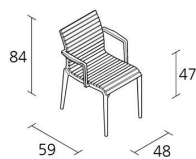

## TEAK CHAIR / 476\_O

*Alberto Meda*

Armlehnstuhl für den Außenbereich mit Gestell aus Aluminiumdruckguss lackiert, Sitz und Rückenlehne aus unbehandelten Teakholzleisten.

Max number pieces per a box

0,376

Volume in m<sup>3</sup>

9,5

Gross weight in Kg