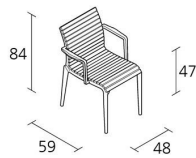

## TEAK CHAIR / 476\_O

*Alberto Meda*

Chaise avec accoudoirs pour l'extérieur avec structure en fonte d'aluminium laqué. Assise, dossier et accoudoirs en lattes de teak brut.

Boxes number

2

Max number pieces per a box

0,376

Volume in m<sup>3</sup>

9,5

Gross weight in Kg

---