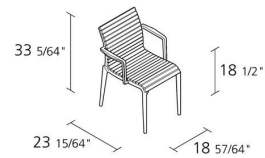

## TEAK CHAIR / 476\_O

*Alberto Meda*

Chaise avec accoudoirs pour l'extérieur avec structure en fonte d'aluminium laqué. Assise, dossier et accoudoirs en lattes de teak brut.

Boxes number

2

Max number pieces per a box

0,376

Volume in m<sup>3</sup>

9,5

Gross weight in Kg

---