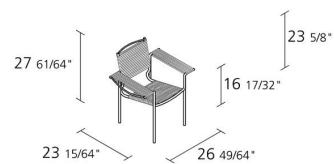

Alias

SPAGHETTI ARMCHAIR / 109

Giandomenico Belotti

Stapelbarer Armsessel mit Gestell Stahl verchromt oder lackiert Sitz, Rückenlehne und Armlehne, aus PVC-Schnur.

INFORMATION

Warranty 10 years

Fire-retardancy
(some parts only)

100% Recyclable

6

Max number of
chairs for stacking

1

Boxes number

4

Max number pieces
per a box

0,573

Volume in m³

9

Gross weight in Kg

AUSFÜHRUNGEN SPAGHETTI ARMCHAIR / 109

VERCHROMTES STAHL

CR

STAHL LACKIERT

A009