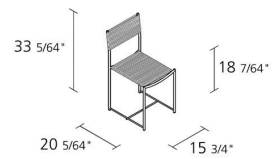

## SPAGHETTI CHAIR / 101

*Giandomenico Belotti*

Chaise avec structure en acier chromé ou laqué, assise et dossier en fil PVC.