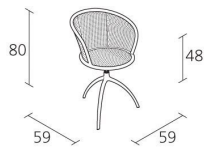

Alias

YOUNG LADY / 901

Paolo Rizzatto

Drehstuhl mit Gestell aus Aluminiumdruckguß poliert oder lackiert. Austauschbare Sitzfläche aus Wienergeflecht, Rückenlehne aus Wienergeflecht.

INFORMATION

Warranty 5 years

100% Recyclable

1

Boxes number

1

Max number pieces
per a box

0,409

Volume in m³

6

Gross weight in Kg

AUSFÜHRUNGEN YOUNG LADY / 901

ALUMINIUM POLIERT

AB

STAHL LACKIERT

A009

ALUMINIUM LACKIERT

A009