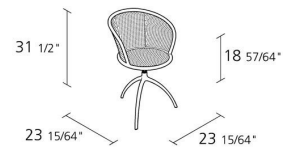

Alias

YOUNG LADY / 901

Paolo Rizzatto

Drehstuhl mit Gestell aus Aluminiumdruckguß poliert oder lackiert. Austauschbare Sitzfläche aus Wienergeflecht, Rückenlehne aus Wienergeflecht.

INFORMATION

Warranty 5 years

100% Recyclable

1

Boxes number

1

Max number pieces
per a box

0,409

Volume in m³

6

Gross weight in Kg

AUSFÜHRUNGEN YOUNG LADY / 901

ALUMINIUM POLIERT

AB

STAHL LACKIERT

A009

ALUMINIUM LACKIERT

A009