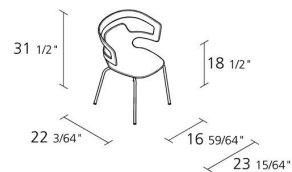

Alias

SEGESTA CHAIR / 500

Alfredo Häberli

Stapelbarer Armlehnstuhl mit Gestell aus lackiertem oder verchromtem Stahl; Sitzschale aus Kunststoffmaterial.

INFORMATION

Fire-retardancy (on request)

100% Recyclable

10

Max number of chairs for stacking

1

Boxes number

2

Max number pieces per a box

0,376

Volume in m³

10,5

Gross weight in Kg

AUSFÜHRUNGEN SEGESTA CHAIR / 500

VERCHROMTES STAHL

CR

STAHL LACKIERT

A009

A011