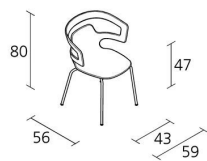

Alias

SEGESTA CHAIR / 500

Alfredo Häberli

Stapelbarer Armlehnstuhl mit Gestell aus lackiertem oder verchromtem Stahl; Sitzschale aus Kunststoffmaterial.

INFORMATION

Fire-retardancy (on request)

100% Recyclable

10

Max number of chairs for stacking

1

Boxes number

2

Max number pieces per a box

0,376

Volume in m³

10,5

Gross weight in Kg

AUSFÜHRUNGEN SEGESTA CHAIR / 500

VERCHROMTES STAHL

CR

STAHL LACKIERT

A009

A011