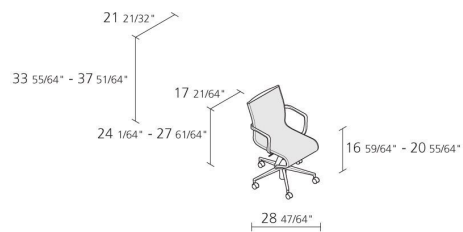

Alias

ROLLINGFRAME 44 / 434

Alberto Meda

Höhenverstellbarer Drehstuhl mit Armlehnen auf Fünfsternfuß mit weichen (oder harten oder weichen gebremsten ***) Rollen. Sitz und Rückenlehne aus fließgepresstem Aluminium und Aluminiumdruckgußelementen. Bezug aus feuerhemmendem PVC-beschichtetem Polyesternetzgewebe oder aus Camira® oder Kvadrat® Stoff oder aus Leder Pelle Frau®.*** auf Anfrage

Max number pieces
per a box

0,376

Volume in m³

15,5

Gross weight in Kg

AUSFÜHRUNGEN ROLLINGFRAME 44 / 434

VERCHROMTES ALUMINIUM

CR