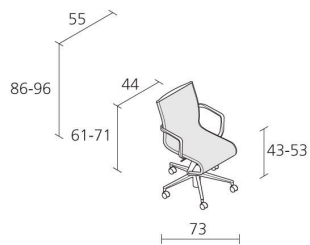

Alias

ROLLINGFRAME 44 / 434

Alberto Meda

Höhenverstellbarer Drehstuhl mit Armlehnen auf Fünfsternfuß mit weichen (oder harten oder weichen gebremsten ***) Rollen. Sitz und Rückenlehne aus fließgepresstem Aluminium und Aluminiumdruckgußelementen. Bezug aus feuerhemmendem PVC-beschichtetem Polyesternetzgewebe oder aus Camira® oder Kvadrat® Stoff oder aus Leder Pelle Frau®.*** auf Anfrage

Max number pieces
per a box

0,376

Volume in m³

15,5

Gross weight in Kg

AUSFÜHRUNGEN ROLLINGFRAME 44 / 434

VERCHROMTES ALUMINIUM

CR