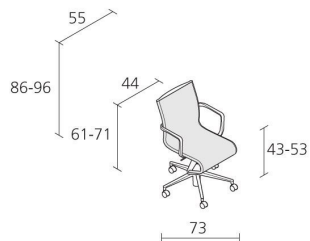

Alias

ROLLINGFRAME 44 / 434

Alberto Meda

Chaise avec accoudoirs sur roulettes souples (ou dures ou souples bloquantes ***) à hauteur réglable avec base tournante à 5 branches, structure composée de profil d'aluminium extrudé et d'éléments en fonte d'aluminium, assise et dossier en tissu polyester maille ignifuge ou en tissu Camira® ou Kvadrat® ou en cuir Pelle Frau®.*** sur demande

Max number pieces
per a box

0,376

Volume in m³

15,5

Gross weight in Kg

FINITIONS ROLLINGFRAME 44 / 434

ALUMINIUM CHROMÉ

CR