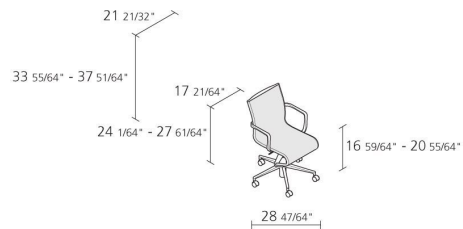

Alias

ROLLINGFRAME 44 / 434

Alberto Meda

Chaise avec accoudoirs sur roulettes souples (ou dures ou souples bloquantes ***) à hauteur réglable avec base tournante à 5 branches, structure composée de profil d'aluminium extrudé et d'éléments en fonte d'aluminium, assise et dossier en tissu polyester maille ignifuge ou en tissu Camira® ou Kvadrat® ou en cuir Pelle Frau®.*** sur demande

Max number pieces
per a box

0,376

Volume in m³

15,5

Gross weight in Kg

FINITIONS ROLLINGFRAME 44 / 434

ALUMINIUM CHROMÉ

CR