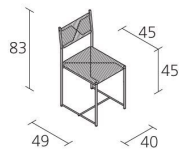

Alias

PALUDIS CHAIR / 150

Giandomenico Belotti

Stuhl mit Gestell aus verchromtem oder lackiertem Stahl, Sitz und Rückenlehne aus Bastgeflecht.

INFORMATION

100% Recyclable

1

Boxes number

2

Max number pieces
per a box

0,27

Volume in m³

8,5

Gross weight in Kg

AUSFÜHRUNGEN PALUDIS CHAIR / 150

VERCHROMTES STAHL