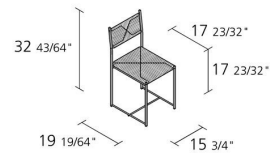

Alias

PALUDIS CHAIR / 150

Giandomenico Belotti

Stuhl mit Gestell aus verchromtem oder lackiertem Stahl, Sitz und Rückenlehne aus Bastgeflecht.

INFORMATION

100% Recyclable

1

Boxes number

2

Max number pieces
per a box

0,27

Volume in m³

8,5

Gross weight in Kg

AUSFÜHRUNGEN PALUDIS CHAIR / 150

VERCHROMTES STAHL