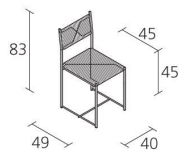

Alias

PALUDIS CHAIR / 150

Giandomenico Belotti

Sedia con struttura in acciaio cromato o verniciato, seduta e schienale in paglia.

INFORMATION

100% Recyclable

1

Boxes number

2

Max number pieces
per a box

0,27

Volume in m³

8,5

Gross weight in Kg

FINISHES PALUDIS CHAIR / 150

CHROMED STEEL