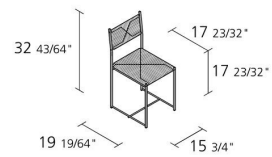

Alias

PALUDIS CHAIR / 150

Giandomenico Belotti

Sedia con struttura in acciaio cromato o verniciato, seduta e schienale in paglia.

INFORMATION

100% Recyclable

1

Boxes number

2

Max number pieces
per a box

0,27

Volume in m³

8,5

Gross weight in Kg

FINISHES PALUDIS CHAIR / 150

CHROMED STEEL